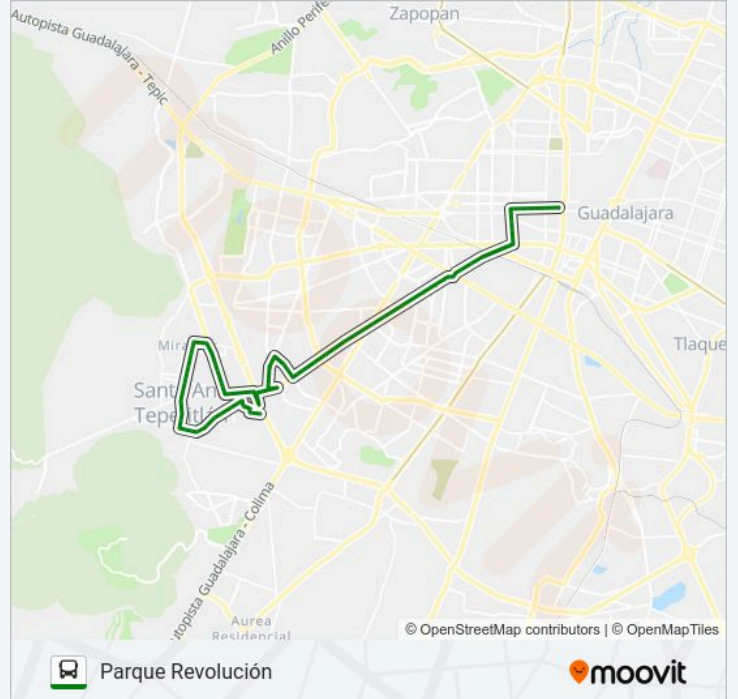

Calle Francisco I. Madero, 2425

157 Francisco I. Madero

Francisco I. Madero X Puerto Chamela

81 Puerto México

Puerto Acapulco X Francisco I. Madero

3262a Puerto México

3361 Puerto México

Sn-C Puerto México

Calle Puerto Guaymas

Puerto Batabampo

Las Torres

Las Torres, 3275

Avenida Tepeyac, 30

Avenida Tepeyac, 2945

Puerto Chamela

Paseo de la Primavera

Rubí

Belisario Domínguez

Geranio

Periférico Poniente

Mariano Otero

Pedro Simon Laplace

Felipe Zetter X Prolongación Mariano Otero

Hector Hernandez X Felipe Zetter

Guillermo Hernandez X Felipe Zetter

Luz Torres Escamilla X Felipe Zetter

Rafael Vaca X Felipe Zetter

Enrique Ladrón de Guevara

Susana Gómez Palafox

Sara B. de la Torre

Can Mayor

Osa Mayor