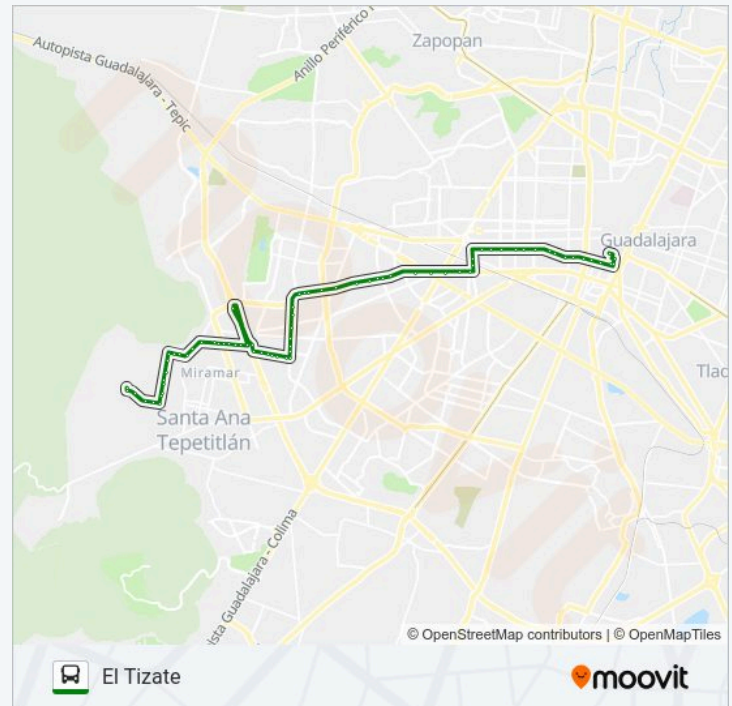

Arquitectos

Toreros

Topógrafos

Rafael Sanzio

Avenida Guadalupe X Copérnico

Mision San Antonio X Copérnico

José María Arreola

Copérnico X Moctezuma

domingo

05:00 - 23:00

Información de la línea T11-A/C02 - GUADALUPE FLORESTA de autobús

Dirección: El Tizate

Paradas: 74

Duración del viaje: 51 min

Resumen de la línea:

Playa De Santiago