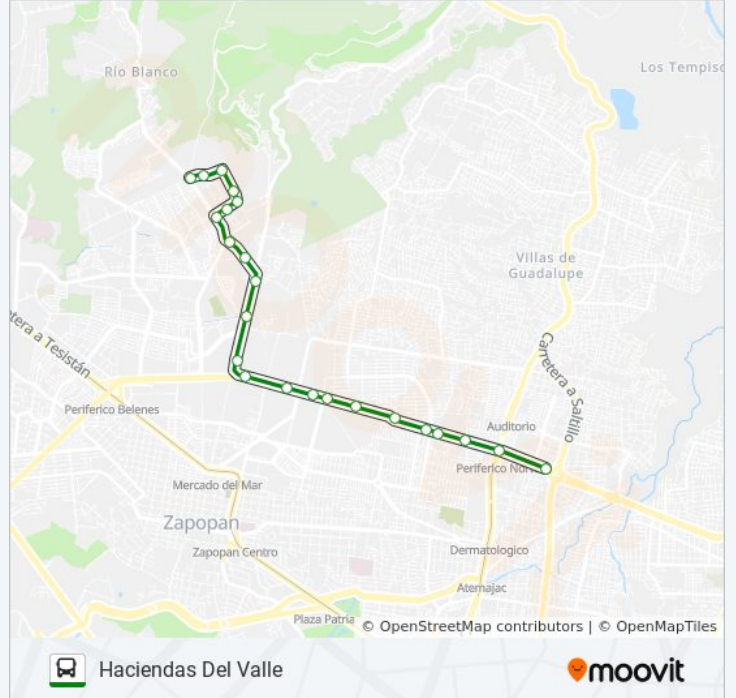

Valle De San Isidro

Río Blanco

Industria Textil

Paseo De Las Palmas

Av. Prol. Pino Suárez

Valle De San Isidro

Parque Industrial Las Cañadas

Plaza San Isidro

Periférico Norte

Loma

### Información de la línea C43 - MISIONES de autobús

**Dirección:** Haciendas Del Valle

**Paradas:** 22

**Duración del viaje:** 22 min

**Resumen de la línea:**

San Victor

Misión Del Bosque Misión Del Bajío

2081 Camino A Las Misiones

Camino A Las Misiones X Av. Rio Blanco

Los horarios y mapas de la línea C43 - MISIONES de autobús están disponibles en un PDF en [moovitapp.com](https://moovitapp.com). Utiliza [Moovit App](#) para ver los horarios de los autobuses en vivo, el horario del tren o el horario del metro y las indicaciones paso a paso para todo el transporte público en Guadalajara.