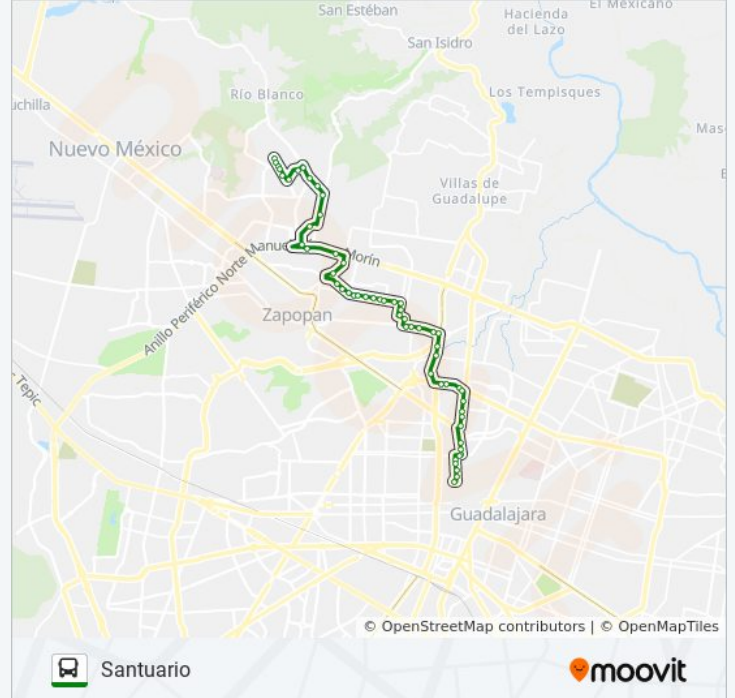

Chihuahua

Tamaulipas

Code

La Normal

Avenida Fray Antonio Alcalde, 1005

Torres Quintero

Avenida Fray Antonio Alcalde, 823

Pedro Loza