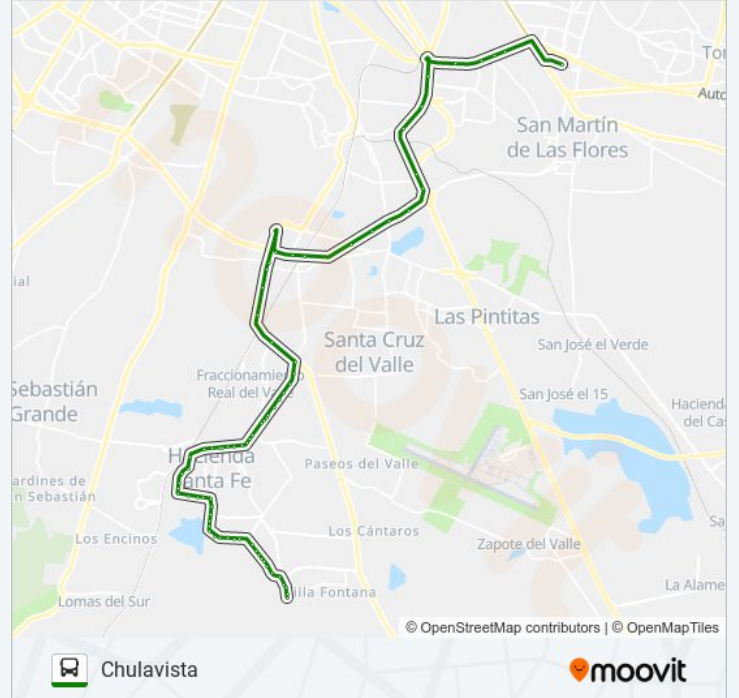

De Las Américas

Avenida Concepción 44

Hacienda Santa Fe Boulevard Santa Fe

Hacienda Santa Fe Boulevard Santa Fe

Hacienda Santa Fe Boulevard Santa Fe

Hacienda Santa Fe Boulevard Santa Fe

Hacienda Santa Fe Boulevard Santa Fe

Boulevard Santa Fe, 205

Hacienda Santa Fe Boulevard Nuevo Mexico

Boulevard Nuevo Mexico 206

Hacienda Santa Fe Boulevard Nuevo Mexico

Boulevard Nuevo Mexico, 131

Circuito Jalapa

Brasil

Circuito Sosola

Circuito Sosola, 180

Valle De Las Parcelas

Valle Del Istmo

Valle De La Península

Boulevard Ecuador, 123

Zacatecas

Escuela Lisi

Chulavista Avenida Granada

Cerro De Alcalá 403

Cerro De Alcalá 426

Terminal 619

Sentido: L3 Tren Ligero - Central de Autobuses

73 paradas

[VER HORARIO DE LA LÍNEA](#)

Terminal 619

Cerro Copey