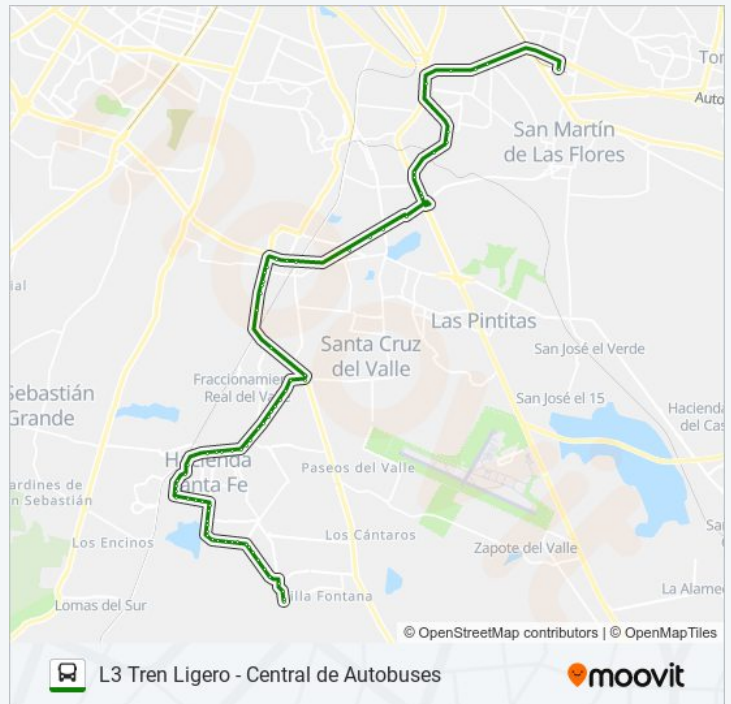

Río Bamba

Parroquia San Miguel De Arcángel

Circuito Jalapa

Circuito El Salvador

Maracay

Caracas

Barcelona

Boulevard Santa Fe

San Nicolás

Camino Real

Emiliano Zapata

Javier Mina

Viveros Del Real

La Arbolada 1

La Arbolada 2

Prepa San José Del Valle Udeg

Multiplaza Del Valle

Información de la línea C41 - VALLE DE TEJEDA de autobús

Dirección: L3 Tren Ligero - Central de Autobuses

Paradas: 73

Duración del viaje: 67 min

Resumen de la línea:

El Paraíso

Gorrión