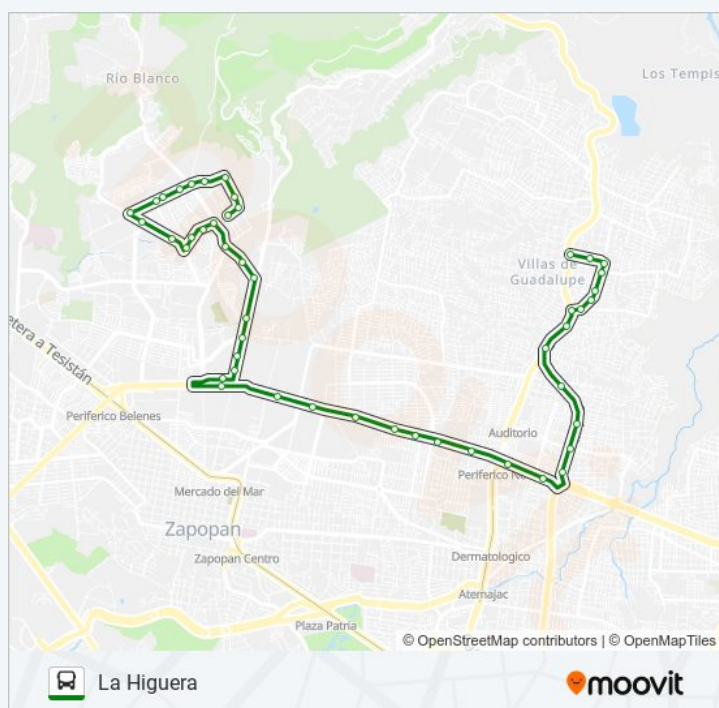

martes	05:00 - 21:40
miércoles	05:00 - 21:40
jueves	05:00 - 21:40
viernes	05:00 - 21:40
sábado	05:00 - 19:00
domingo	05:00 - 13:00

Información de la línea C43 - TREN de autobús

Dirección: La Higuera

Paradas: 48

Duración del viaje: 39 min

Resumen de la línea:

Loma

La Cantera

Guadalajara

Javier Rojo Gómez

Guadalupe Victoria

Agua Fría