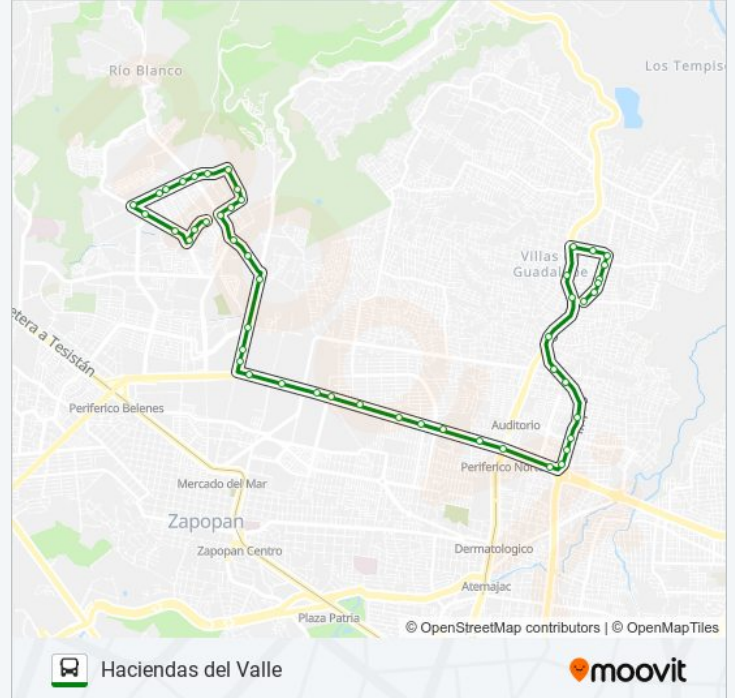

Paseo de las Aves

Avenida Paseo De Las Aves, 2100

Misión del Bajío

San Víctor

Camino A Las Misiones

Misión Del Bosque

Río Blanco

Calle Serenidad 1665

No Name

Hacienda de las Hortensias

Calzada de las Flores

Sol Naciente

Calzada de las Flores

Paseo de las Aves

Cardenal

Valle de San Isidro

Sentido: La Higuera

48 paradas

[VER HORARIO DE LA LÍNEA](#)

Horario de la línea C43 - TREN de autobús

La Higuera Horario de ruta:

lunes

05:00 - 21:40

Avenida Paseo De Las Aves, 2100

Paseo de las Palmas

Prol. Pino Suárez

Valle de San Isidro

Industria del Agave

Parque Industrial Las Cañadas

Plaza San Isidro

San Isidro

San Isidro