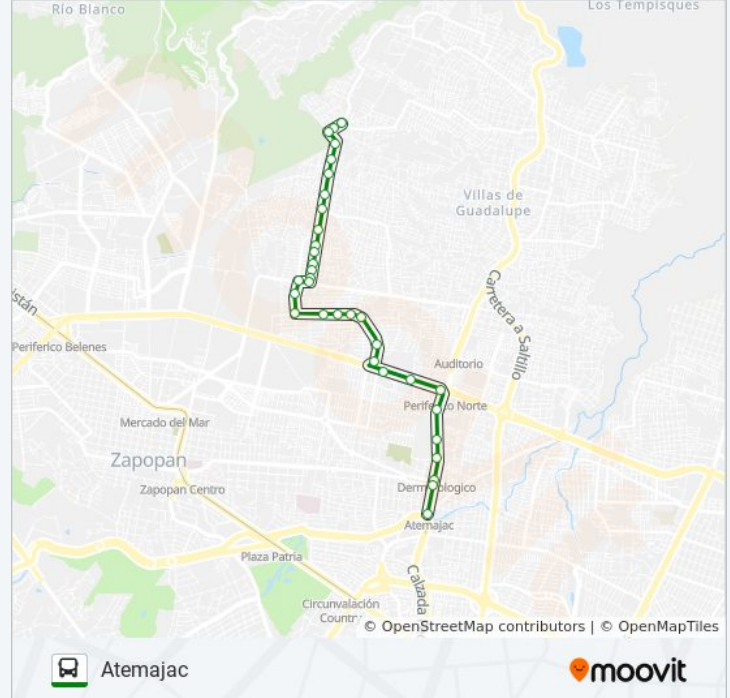

Información de la línea C45 - CINCO ESQUINAS de autobús**Dirección:** Atemajac**Paradas:** 34**Duración del viaje:** 21 min**Resumen de la línea:**

Paseo de los Ahuehuetes

Paseo De Las Acacias

Periférico Norte

Prepa 8

La Cantera

Periférico Norte

Obreros De Cananea

693b Calzada Del Federalismo Norte

Occidental X Federalismo

Calzada Del Federalismo Norte, 2807a

Emiliano Zapata X Federalismo

Mercado Atemajac

Mezquitán

Sentido: Lomas del Centinela

37 paradas

[VER HORARIO DE LA LÍNEA](#)

Mezquitán

López Cotilla

Emiliano Zapata X Federalismo

Información de la línea C45 - CINCO ESQUINAS de autobús

Dirección: Lomas del Centinela

Paradas: 37

Duración del viaje: 24 min

Resumen de la línea:

[Mapa de C45 - CINCO ESQUINAS de autobús](#)

Paseo De Los Ahuehuetes