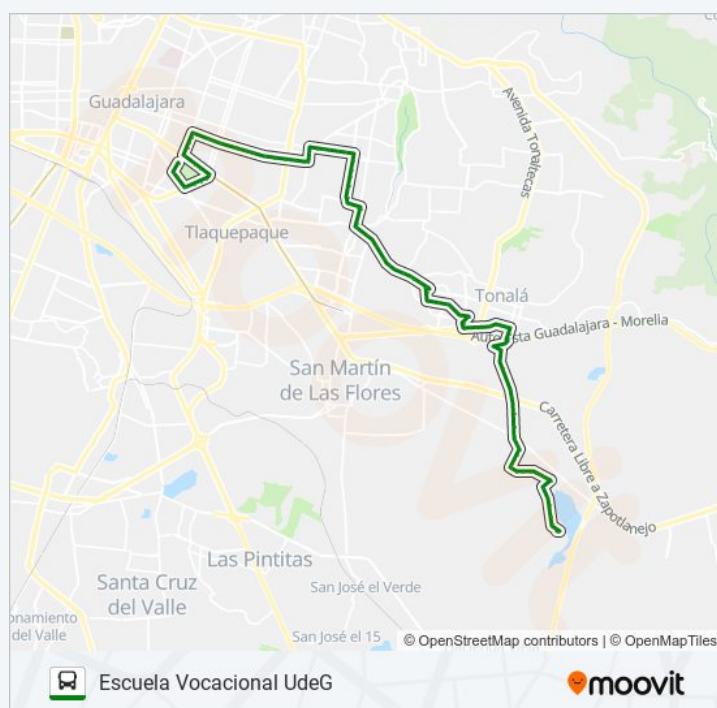

Calle División Del Norte

Secundaria 14

Instituto De La Juventud Tonalá

Loma Carapan

**Duración del viaje: 69 min**

**Resumen de la línea:**

Loma Tangancicuaro

Loma Dorada Sur

Loma Rocosa

Cto Loma Sur

Loma Dichosa

Calle Del Taco

Pegueros

Paseo Loma Norte

Arcos De Loma Dorada

El Rosario