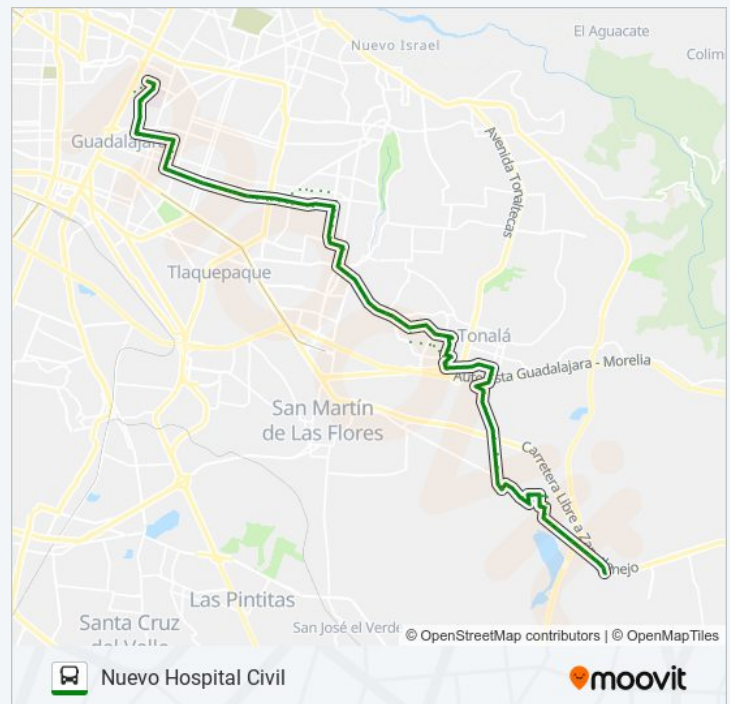

Horario de la línea C39 - LA PUNTA de autobús

Nuevo Hospital Civil Horario de ruta:

lunes	05:00 - 21:00
martes	05:00 - 21:00
miércoles	05:00 - 21:00
jueves	05:00 - 21:00
viernes	05:00 - 21:00
sábado	05:00 - 21:00
domingo	05:00 - 21:00

Información de la línea C39 - LA PUNTA de autobús

Dirección: Nuevo Hospital Civil

Paradas: 123

Duración del viaje: 80 min

Resumen de la línea:

La Hacienda

Hacienda Real A Arroyo De Enmedio

Hacienda Real A Arroyo De Enmedio

Arroyo De En Medio 879

Carr. Libre A Zapotlanejo

Arroyo De En Medio

Santa Rosa

Avenida Arroyo De En Medio, 498

Roberto Larios Valencia

Río Tíbet

Río Nilo