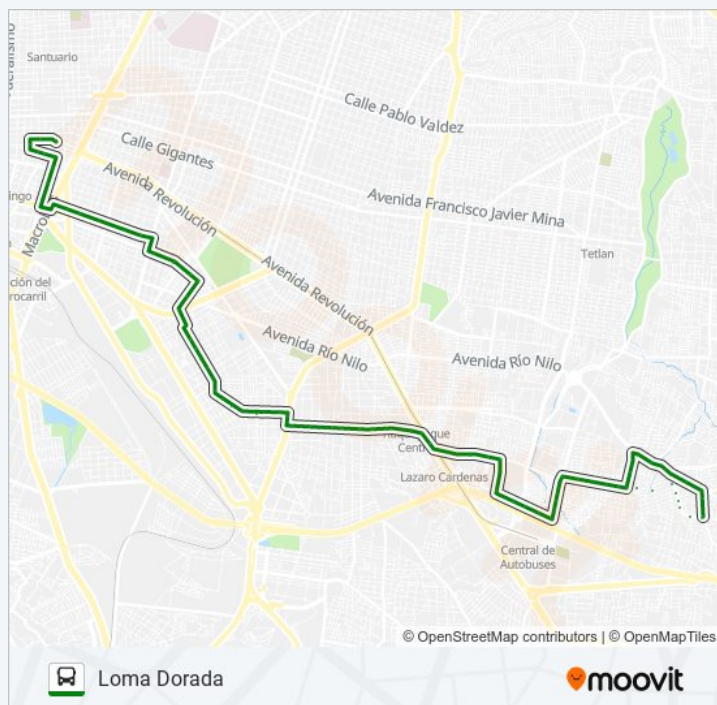

Río Independencia

Río Juárez

Insurgentes

Río La Paz

Cuauhtémoc

Niños Héroe

Reforma

Camarena

### Información de la línea C31 (616) de autobús

**Dirección:** Loma Dorada

**Paradas:** 76

**Duración del viaje:** 40 min

**Resumen de la línea:**

Francisco De Miranda

Matamoros

Progreso

Herrera Y Cairo

Emilio Carranza

Glendale

Río Seco

Venezuela

Diagonal Tonalá

Francisco Silva Romero

Valle De Guadalupe