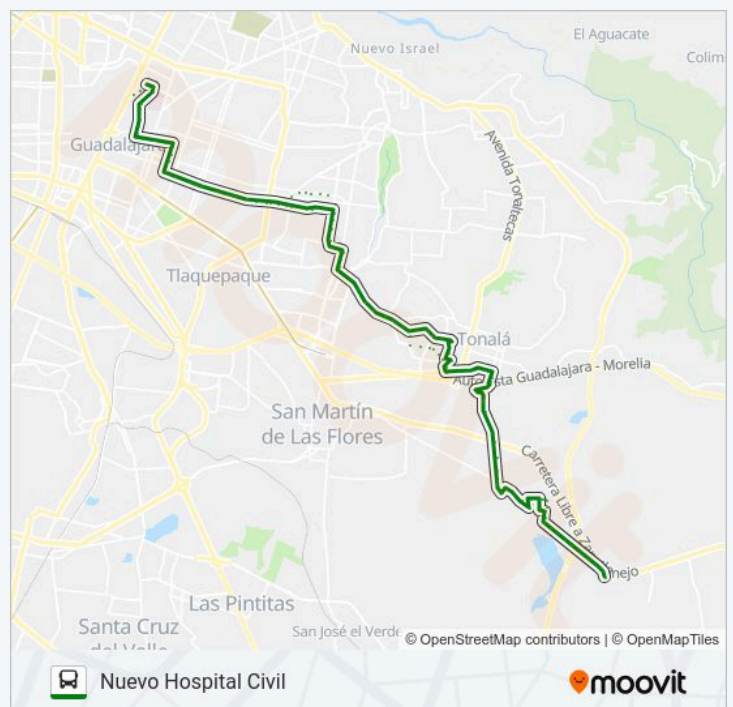

Lázaro Cárdenas

Arroyo De Enmedio José Álvarez F.

Calle La Hacienda, 535

Calle San Francisco, 1103

Horario de la línea C39 - PUNTA CIVIL de autobús

Nuevo Hospital Civil Horario de ruta:

lunes	05:00 - 21:00
martes	05:00 - 21:00
miércoles	05:00 - 21:00
jueves	05:00 - 21:00
viernes	05:00 - 21:00
sábado	05:00 - 21:00
domingo	05:00 - 21:00

Información de la línea C39 - PUNTA CIVIL de autobús

Dirección: Nuevo Hospital Civil

Paradas: 123

Duración del viaje: 80 min

Resumen de la línea:

936 San Francisco

Hacienda Arroyo De Enmedio, 1700

Hacienda Arroyo De Enmedio