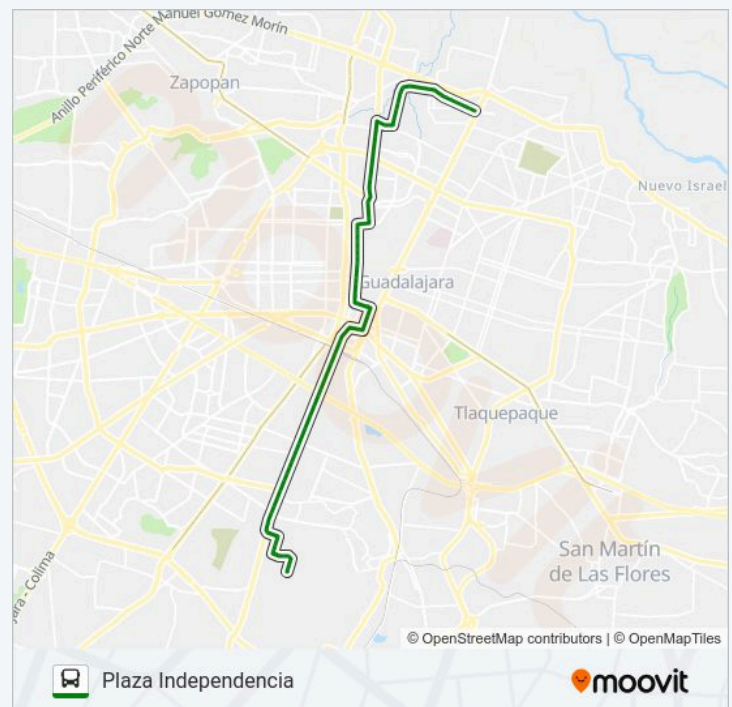

Natividad Macías

Miguel López de Legaspi

Calle 5

Horario de la línea T14-A/C02 - FCO. I. MADERO de autobús

Plaza Independencia Horario de ruta:

lunes	04:50 - 21:30
martes	04:50 - 21:30
miércoles	04:50 - 21:30
jueves	04:50 - 21:30
viernes	04:50 - 21:30
sábado	04:50 - 21:30
domingo	05:00 - 20:40

Información de la línea T14-A/C02 - FCO. I. MADERO de autobús

Dirección: Plaza Independencia

Paradas: 87

Duración del viaje: 51 min

Resumen de la línea:

Calle 3

Calle 1

Lázaro Cárdenas