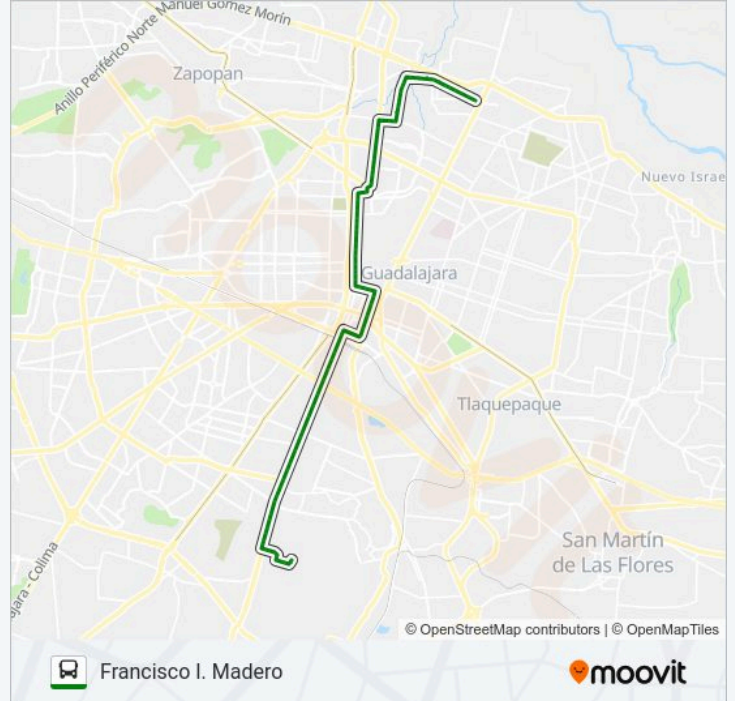

Federico E. Ibarra
Secretaría de Transporte
Chihuahua
Tamaulipas
CODE
La Normal
CUCSH
Acuario Michín
Parque Alcalde
Arista
General Arteaga
Hospital
Manuel Acuña
Joaquín Angulo
Reforma
Juan Manuel
Morelos
El Carmen
López Cotilla
Prisciliano Sánchez
Enrique González Martínez
Donato Guerra
Ocampo
9 Esquinas
16 De Septiembre
La Paz
Epigmenio González
Niños Héroe
Clínica 1
España
Circunvalación Agustín Yáñez
Ciprés