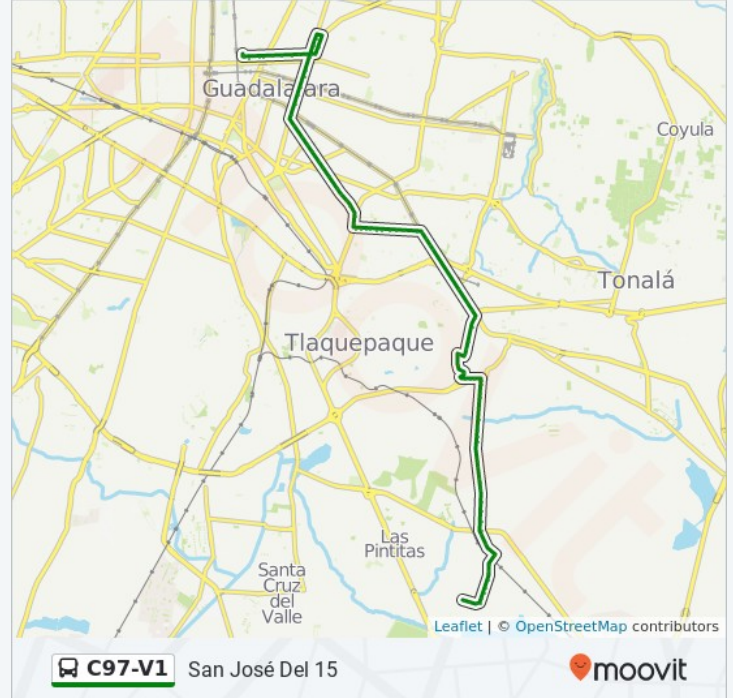

Río Antigua

Río Tuito

Río Mezquital

Río Tinto

Reforma

Camarena

Alfareros

Francisco De Miranda

Matamoros

Herrera Y Cairo

Emilio Carranza

Glendale

Río Seco

Venezuela

Diagonal Tonalá

Francisco Silva Romero

Valle De Guadalupe

Niños Héroes

República De Guatemala

Alba

Puerto Mazatlán

Puerto Campeche

18 De Marzo

Poza Rica