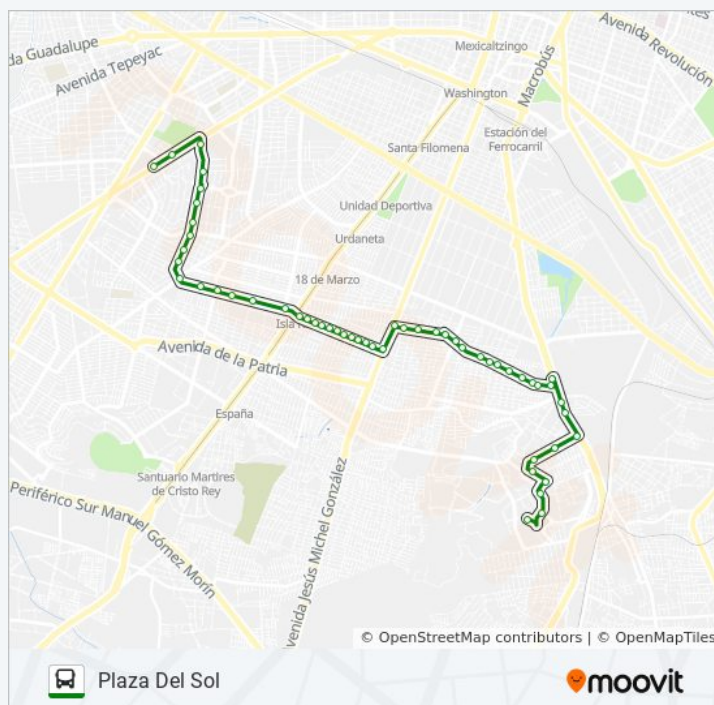

Calle Ramón Alcorta, 1376

Calle Ramón Alcorta, 1508

Calle Ramón Alcorta, 1574

Longinos Cadena

Manuel Mena

Horario de la línea C49 - TOPACIO de autobús

Plaza Del Sol Horario de ruta:

lunes	05:00 - 21:00
martes	05:00 - 21:00
miércoles	05:00 - 21:00
jueves	05:00 - 21:00
viernes	05:00 - 21:00
sábado	05:00 - 21:00
domingo	05:00 - 21:00

Información de la línea C49 - TOPACIO de autobús**Dirección:** Plaza Del Sol**Paradas:** 54**Duración del viaje:** 33 min**Resumen de la línea:**

Joaquín Rivera

Juan José Ríos

Gabino Ortiz

Othón Blanco Cáceres