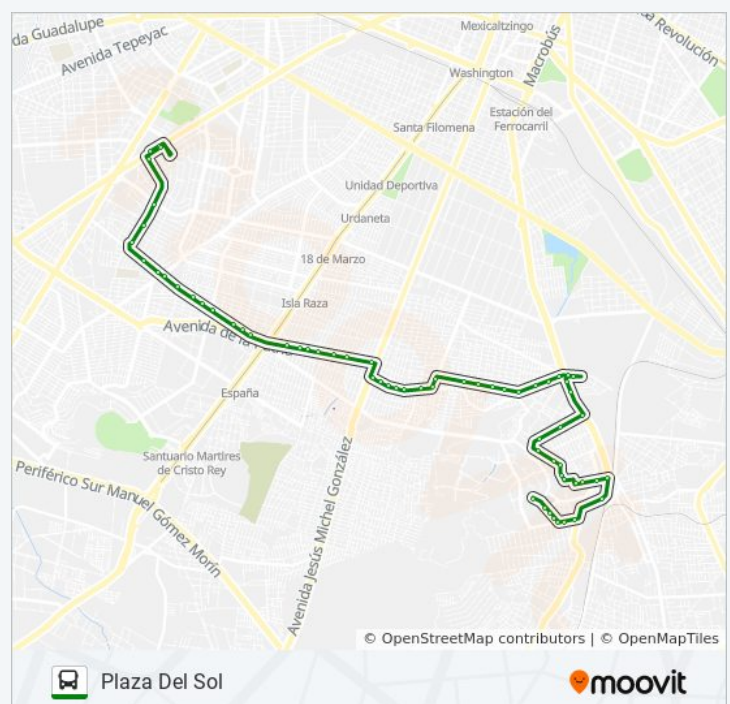

Gobernador Curiel

Horario de la línea C51 - CONCHITAS de autobús

Plaza Del Sol Horario de ruta:

lunes	05:00 - 23:00
martes	05:00 - 23:00
miércoles	05:00 - 23:00
jueves	05:00 - 23:00
viernes	05:00 - 23:00
sábado	05:00 - 23:00
domingo	05:00 - 23:00

Información de la línea C51 - CONCHITAS de autobús

Dirección: Plaza Del Sol

Paradas: 65

Duración del viaje: 35 min

Resumen de la línea:

Avenida Patria, 44

Avenida Patria, 168

Avenida Patria, 280