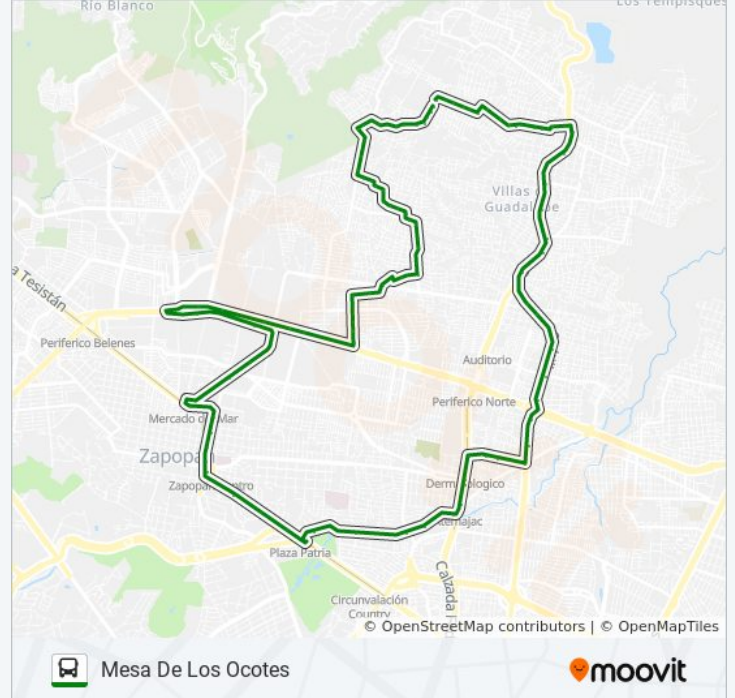

Sarcófago

Juan Manuel

Benito Juárez

Zapopan Centro

Jacarandas

Obelisco

San Jorge

Lago Ginebra

Lago Superior

Enrique Díaz De León Norte

Lomas Grandes

Federalismo

López Cotilla

Emiliano Zapata X Federalismo

Aldama X Federalismo

Occidental X Federalismo

Occidental X Morelos

Occidental X Francisco I. Madero

Occidental X Zacatecas

Occidental X Prol. Alcalde

Predio Agua Azul

Periférico Norte

La Cantera

Guadalajara

Crucero Mesa De Los Ocotes

Ricardo Chávez Pérez

Elote

Calle Chicharo, 60

Betabel

Calle Lenteja

Paseo De Los Fresnos

Paseo De Los Guamúchiles