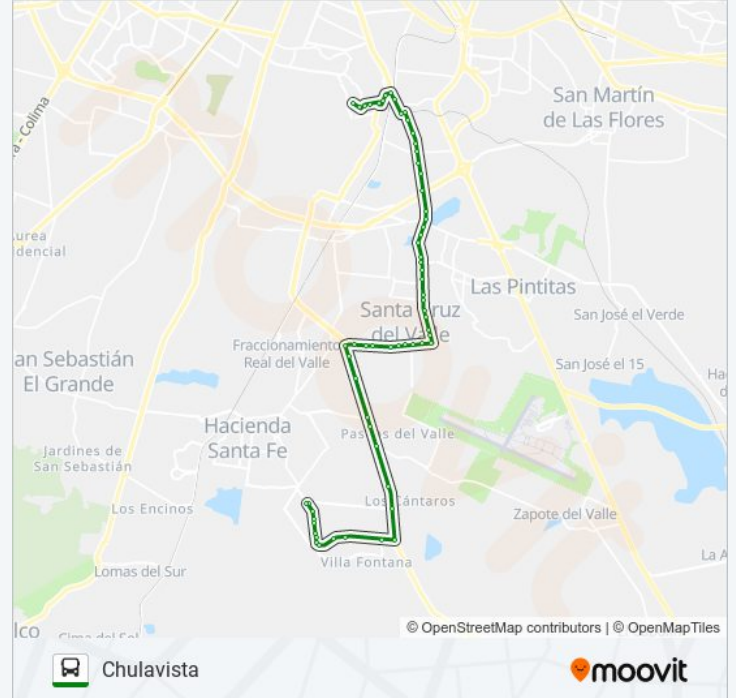

Avenida 1 De Mayo

Avenida 1 De Mayo

Prolongación 1° De Mayo

Avenida Adolf Bernard Horn Junior

Fraccionamiento Las Villas

Avenida Adolf Bernard Horn Junior 6800

Avenida Adolf Bernard Horn Junior 6800

Carr. A El Zapote

Cántaros

Camino A La Presa

Camino A Plaza De Toros El Mirador

Villa Santander

Sierra De Covacha

Circuito Sierra Santa Barbara Oeste

2 Escuelas

Cerro De Las Campanas

Cerro Torcido

Cerro Del Potosí

Cerro Del Coyote

Cerro Contreras

Cerro Santo Tomás

Río De Janeiro

Cayena

Sentido: Fovissste Miravalle