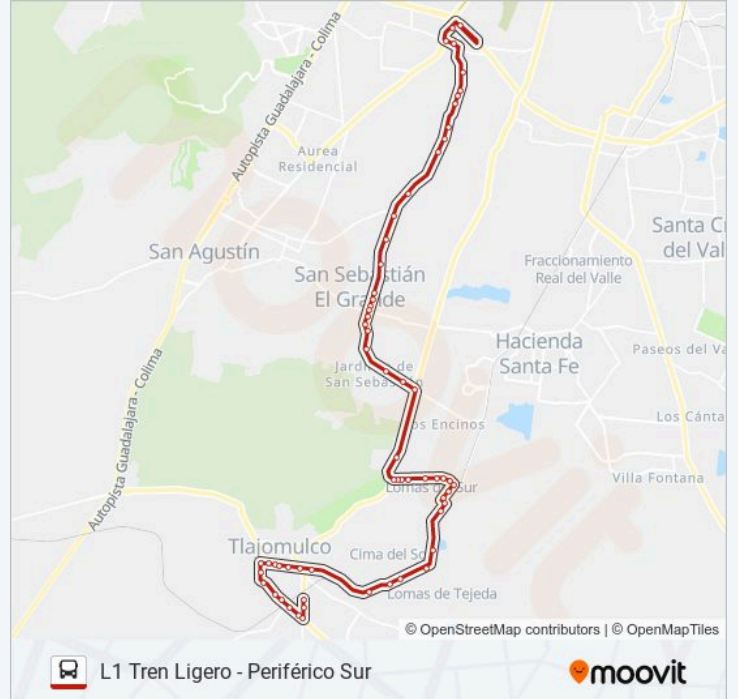

Constitución

Hacienda Agave Residencial

Colinas Del Desarrollo

Cima Del Sol

Cu Tlajomulco

Camino A Lomas De Tejeda

Colina Real

La Fortuna

Loma De Managua

Loma De Lima

Loma De Ancona

Blvrd. Lomas Del Sur

Loma De Buenos Aires

Loma De Ferrara

Loma De Milán

Paseo Del Chivatillo

Loma De Soria

Loma De Teruel

Loma Villarreal

Loma De Zaragoza

Villas Terranova

Av. Jesús Michel González

San Antonio

Av. De Los Setos

Calle Constitución

Emiliano Zapata Oriente

Zaragoza Oriente

Juárez Oriente

Las Huertas

Gardenias

Rastro

San Sebastián El Grande Calle Cuauhtémoc