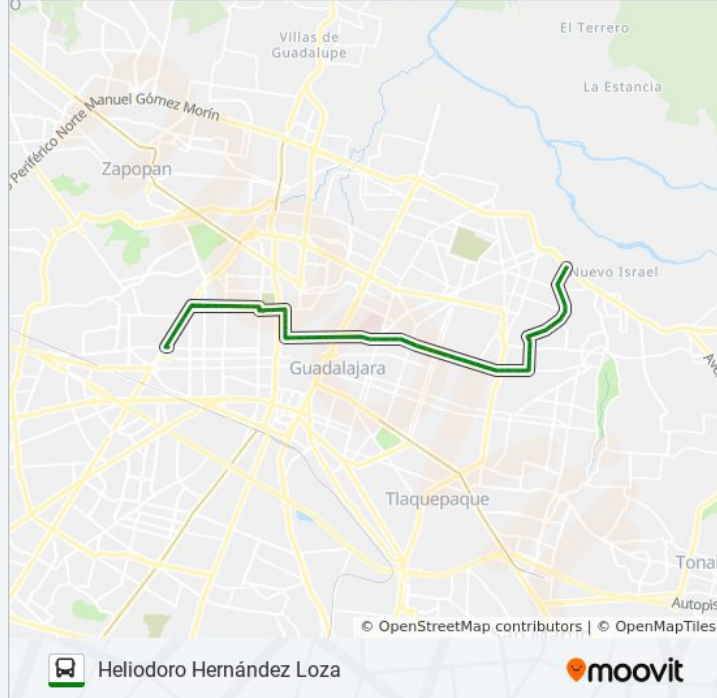

General Arteaga

Hospital

Manuel Acuña

Joaquín Angulo

Jesús González Ortega

Santa Mónica

Liceo

Belén

Dr. Baeza Alzaga

Ignacio Altamirano

Calzada Independencia

Gral. Salazar

Roque Abarca

López Portillo

Manuel Doblado

Pedro A. Galván

Jarauta

Belisario Domínguez

Emiliano Zapata

Esteban Loera

Pedro Celestino Negrete

Pedro Ramón Blancarte

Rita Pérez De Moreno

Basilio Vadillo

Damián Carmona

Francisco González Bocanegra

Francisco Villa

Francisco Sarabia

José María Narváez

Abraham González

Vergel

Plutarco Elías Calles

Teherán