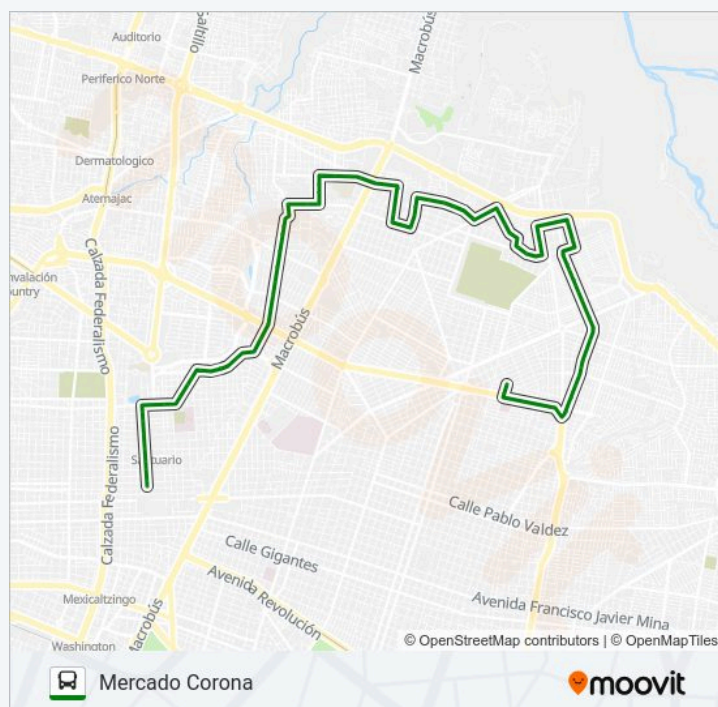

Antonio Salanueva

martes	05:00 - 23:00
miércoles	05:00 - 23:00
jueves	05:00 - 23:00
viernes	05:00 - 23:00
sábado	05:00 - 23:00
domingo	05:00 - 23:00

Información de la línea C21 - CBTIS de autobús

Dirección: Mercado Corona

Paradas: 85

Duración del viaje: 41 min

Resumen de la línea:

Amado Guadarrama

Brígida García

Belisario Domínguez

José Neira

Batallón de San Patricio