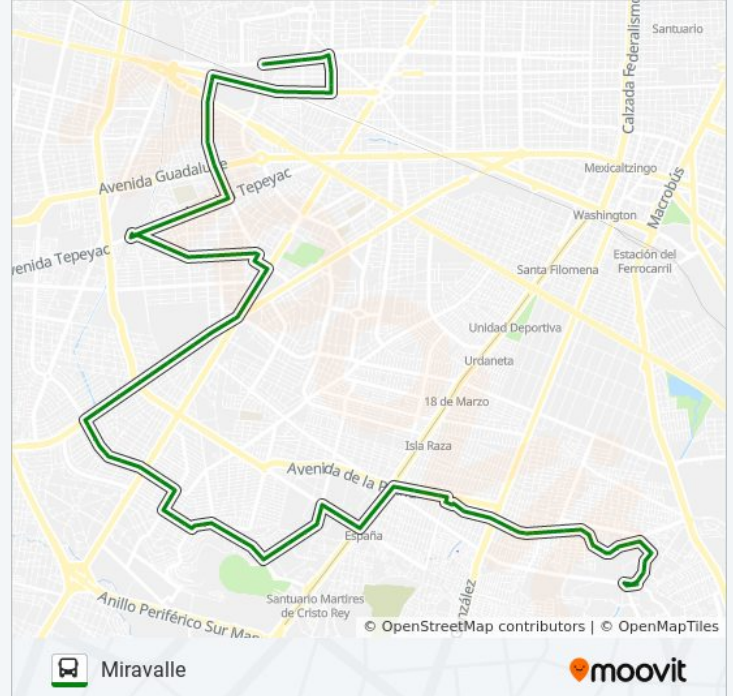

Río Cuitzmala

Sierra De Mazamitla

Río Colotlán

Valle De Atemajac

Tajín

Yagul X Valle De Atemajac

2825 Avenida Sierra De Tapalpa

López Y González

Farallón

Vista A La Campiña

Calle Vista A La Campiña 3000

Calle Vista A La Campiña, 340

4351 Avenida Isla Gomera

Jaime Torres Bodet

Calle Isla Zanzíbar

España