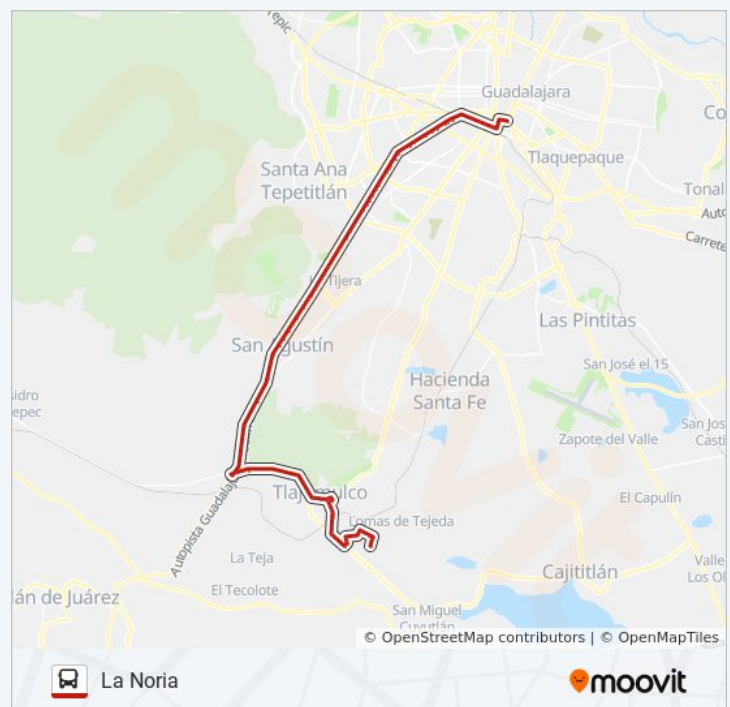

Información de la línea C130 de autobús

Dirección: La Noria

Paradas: 91

Duración del viaje: 99 min

Resumen de la línea:

Plaza Las Fuentes

Camino A Santa Ana Tepetitlán

Anastasio Bustamante