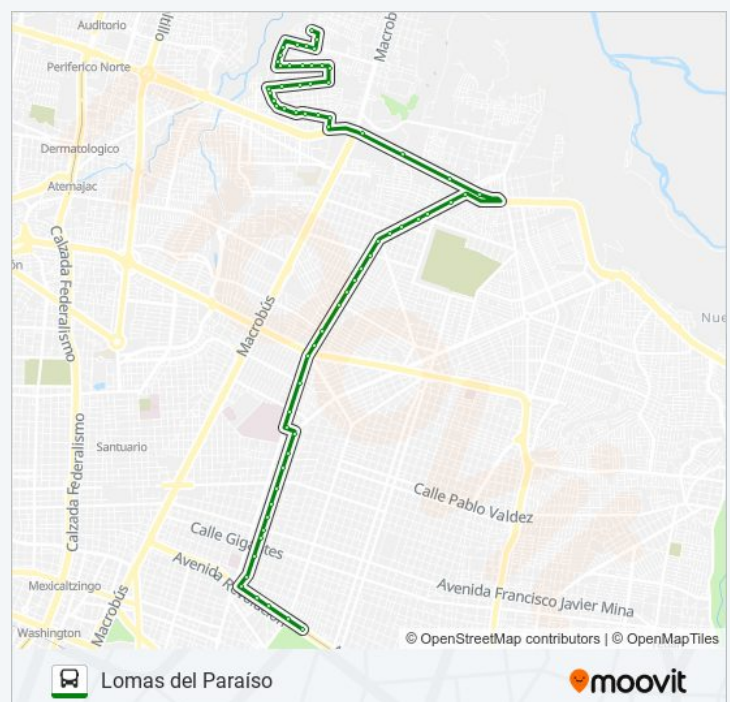

Circunvalación

Puerto Chamela

Puerto Altata

Monte La Luna

Horario de la línea C24 (207) de autobús

Lomas del Paraíso Horario de ruta:

lunes	06:00 - 21:00
martes	06:00 - 21:00
miércoles	06:00 - 21:00
jueves	06:00 - 21:00
viernes	06:00 - 21:00
sábado	06:00 - 21:00
domingo	06:00 - 21:00

Información de la línea C24 (207) de autobús

Dirección: Lomas del Paraíso

Paradas: 65

Duración del viaje: 46 min

Resumen de la línea:

Nudo de Cempoaltépetl

Mesa Central

Mesa del Norte