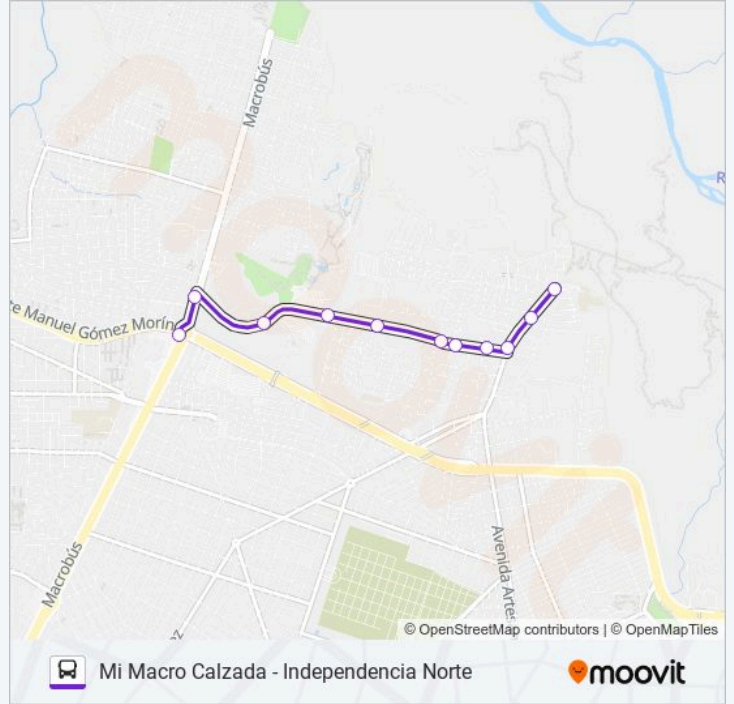

Usa la aplicación Moovit para encontrar la parada de la línea A05 de autobús más cercana y descubre cuándo llega la próxima línea A05 de autobús

Sentido: Huentitán

11 paradas

[VER HORARIO DE LA LÍNEA](#)

Información de la línea A05 de autobús

Dirección: Huentitán

Paradas: 11

Duración del viaje: 10 min

Resumen de la línea:

Sentido: Mi Macro Calzada - Independencia Norte

11 paradas

[VER HORARIO DE LA LÍNEA](#)

Calle Paseo Del Zoológico, 498

Paseo Del Zoológico X Calzada Independencia Norte

Independencia Norte

Horario de la línea A05 de autobús

Mi Macro Calzada - Independencia Norte Horario de ruta:

lunes	05:00 - 23:00
martes	05:00 - 23:00
miércoles	05:00 - 23:00
jueves	05:00 - 23:00
viernes	05:00 - 23:00
sábado	05:00 - 23:00
domingo	05:00 - 23:00

Información de la línea A05 de autobús

Dirección: Mi Macro Calzada - Independencia Norte

Paradas: 11

Duración del viaje: 11 min

Resumen de la línea:

Los horarios y mapas de la línea A05 de autobús están disponibles en un PDF en moovitapp.com. Utiliza Moovit App para ver los horarios de los autobuses en vivo, el horario del tren o el horario del metro y las indicaciones paso a paso para todo el transporte público en Guadalajara.