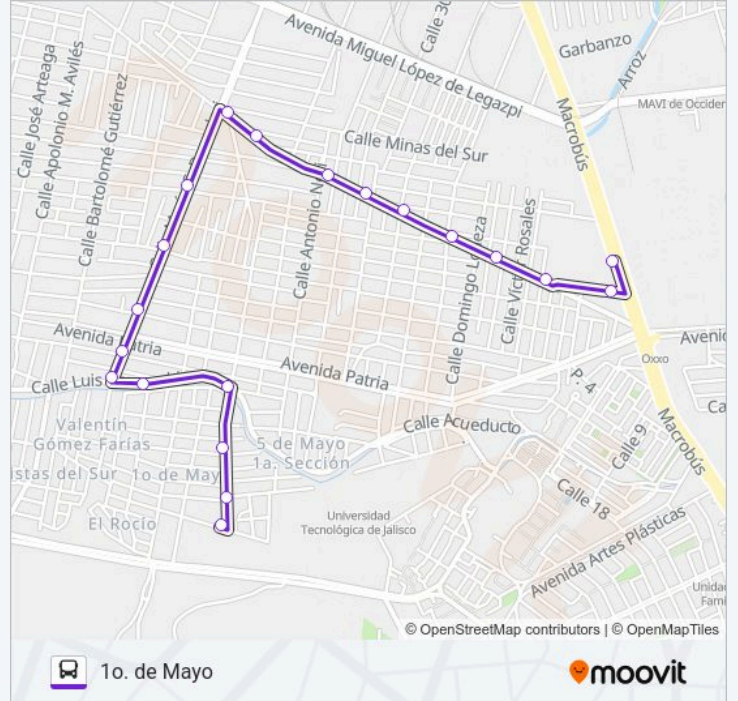

Información de la línea A13 de autobús

Dirección: Mi Macro Calzada - Clemente Orozco

Paradas: 21

Duración del viaje: 10 min

Resumen de la línea:

Mariano Liceaga, 7

Sentido: 1o. de Mayo

20 paradas

Luis Covarrubias

Calle Luis Covarrubias, 8-10

Calle Luis Covarrubias, 841

Ángel Barrios X Luis González Gutiérrez

Horario de la línea A13 de autobús

1o. de Mayo Horario de ruta:

lunes	05:00-23:00
martes	05:00-23:00
miércoles	05:00-23:00
jueves	05:00-23:00
viernes	05:00-23:00
sábado	05:00-23:00
domingo	05:00-23:00

Información de la línea A13 de autobús

Dirección: 1o. de Mayo

Paradas: 20

Duración del viaje: 10 min

Resumen de la línea:

Ángel Barrios X Luis José Jiménez

Ángel Barrios X Benigno López

Los horarios y mapas de la línea A13 de autobús están disponibles en un PDF en moovitapp.com. Utiliza Moovit App para ver los horarios de los autobuses en vivo, el horario del tren o el horario del metro y las indicaciones paso a paso para todo el transporte público en Guadalajara.

© 2025 Moovit - Todos los derechos reservados