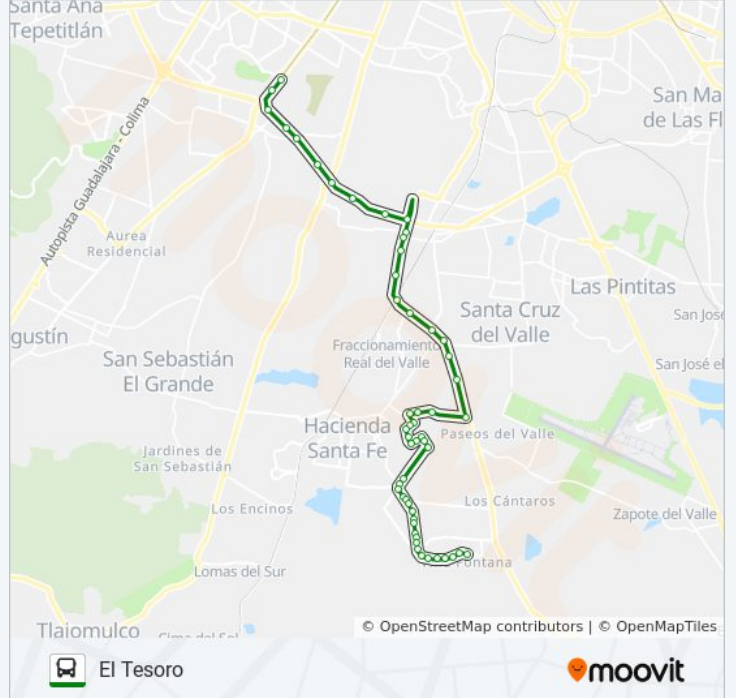

Calle Valle De Los Girasoles

Circuito Valle Dorado Sur, 26

Circuito Valle Dorado Sur, 115

Valle Dorado

Valle Dorado Poniente, 231

Valle Dorado Poniente, 226

Calle Circuito Valle Dorado Poniente, 115

Valle Dorado Oriente, 134

San Sebastián El Grande Javier Mina

Jardines Del Edén

Calle Javier Mina, 55

Valle Dorado

Fraccionamiento Las Villas

Avenida Adolf Bernard Horn Junior

Avenida Adolf Bernard Horn Junior, 2880

Camino A Santa Cruz

Real Del Valle

López Cotilla Durazno

97 Adolf B. Horn Jr.

Hidalgo

Jesús Ramírez

Adolf B. Horn 2

Toluquilla

Embotelladora

8 de Julio

San Sebastianito

De La Cantera

Camichines

Comonfort

Paseo De Los Patios

Paseo de los Balcones