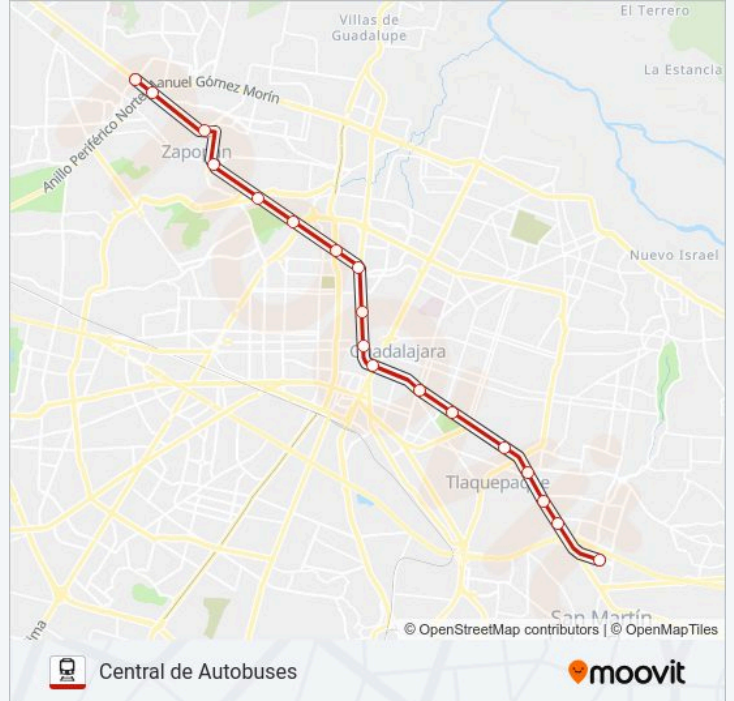

Usa la aplicación Moovit para encontrar la parada de la línea TL-3 de tren más cercana y descubre cuándo llega la próxima línea TL-3 de tren

Sentido: Central de Autobuses

18 paradas

[VER HORARIO DE LA LÍNEA](#)

Arcos de Zapopan
Periférico Belenes
Mercado del Mar
Zapopan Centro
Plaza Patria
Circunvalación Country
Ávila Camacho
La Normal (CETRAM)
Santuario
Guadalajara Centro
Independencia
Plaza de la Bandera
CUCEI
Revolución
Río Nilo
Tlaquepaque Centro
Lázaro Cárdenas
Central de Autobuses

Horario de la línea TL-3 de tren

Central de Autobuses Horario de ruta:

lunes	05:00-22:30
martes	05:00-22:30
miércoles	05:00-22:30
jueves	05:00-22:30
viernes	05:00-22:30
sábado	05:00-22:30
domingo	05:00-22:30

Información de la línea TL-3 de tren

Dirección: Central de Autobuses

Paradas: 18

Duración del viaje: 31 min

Resumen de la línea:

Sentido: Arcos de Zapopan

18 paradas

[VER HORARIO DE LA LÍNEA](#)