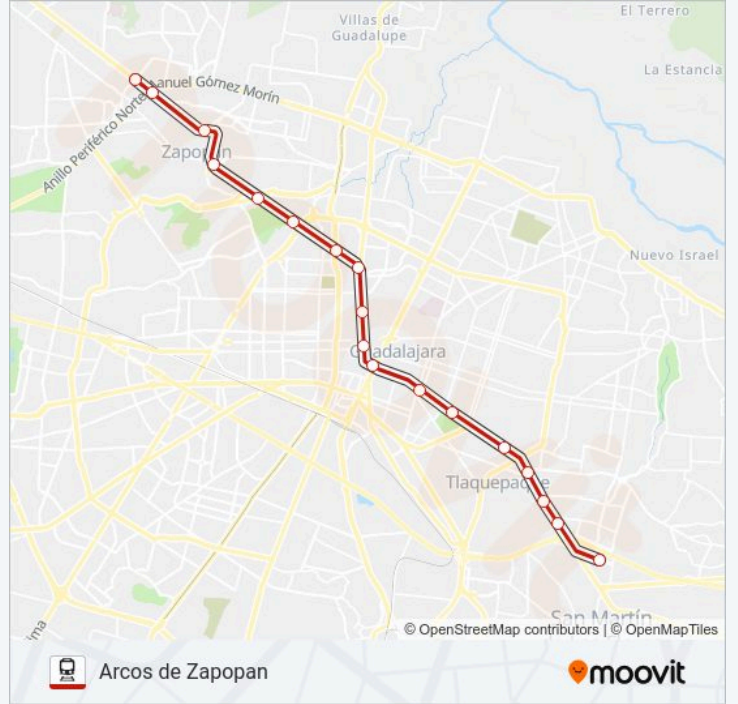

Información de la línea TL-3 de tren

Dirección: Central de Autobuses

Paradas: 18

Duración del viaje: 31 min

Resumen de la línea:

Sentido: Arcos de Zapopan

18 paradas

[VER HORARIO DE LA LÍNEA](#)

- Central de Autobuses
- Lázaro Cárdenas
- Tlaquepaque Centro
- Río Nilo
- Revolución
- CUCEI
- Plaza de la Bandera
- Independencia
- Guadalajara Centro
- Santuario
- La Normal (CETRAM)
- Ávila Camacho
- Circunvalación Country
- Plaza Patria
- Zapopan Centro
- Mercado del Mar
- Periférico Belenes
- Arcos de Zapopan

Horario de la línea TL-3 de tren

Arcos de Zapopan Horario de ruta:

lunes	05:00-22:30
martes	05:00-22:30
miércoles	05:00-22:30
jueves	05:00-22:30
viernes	05:00-22:30
sábado	05:00-22:30
domingo	05:00-22:30

Información de la línea TL-3 de tren

Dirección: Arcos de Zapopan

Paradas: 18

Duración del viaje: 31 min

Resumen de la línea:

Los horarios y mapas de la línea TL-3 de tren están disponibles en un PDF en moovitapp.com. Utiliza Moovit App para ver los horarios de los autobuses en vivo, el horario del tren o el horario del metro y las indicaciones paso a paso para todo el transporte público en Guadalajara.