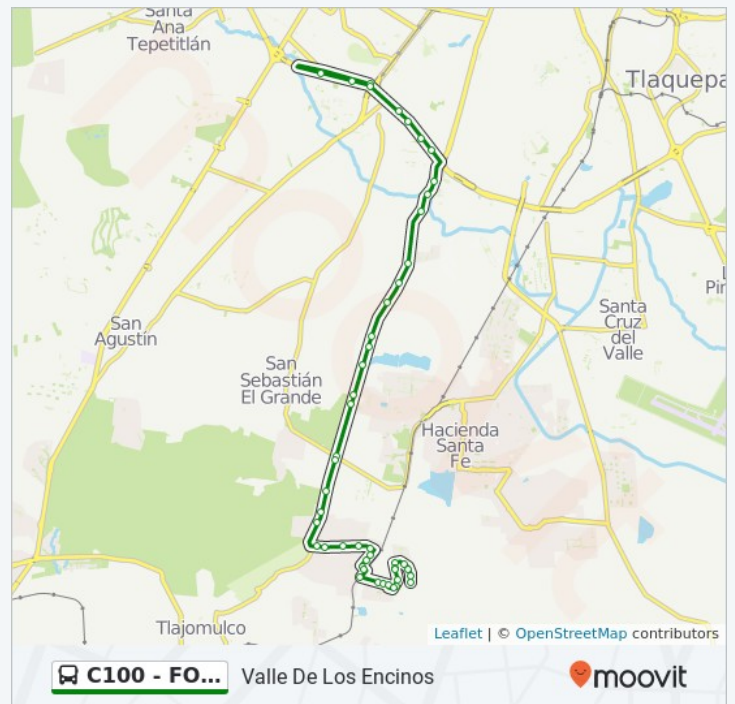

Lomas Del Sur Avenida Lomas De Ginebra

Av. Lomas De Verona Oriente

Lomas Del Sur Avenida Lomas De Ginebra

Loma De Managua

La Fortuna

Calle De La Serenidad, 242

Avenida De La Felicidad 4000

Avenida De La Felicidad, 4000

Concordia, 476

De La Tranquilidad, 3730

Dirección: Valle De Los Encinos

Paradas: 49

Duración del viaje: 53 min

Resumen de la línea:

Valle De Los Encinos Plus

Avenida Valle De La Libertad, 8