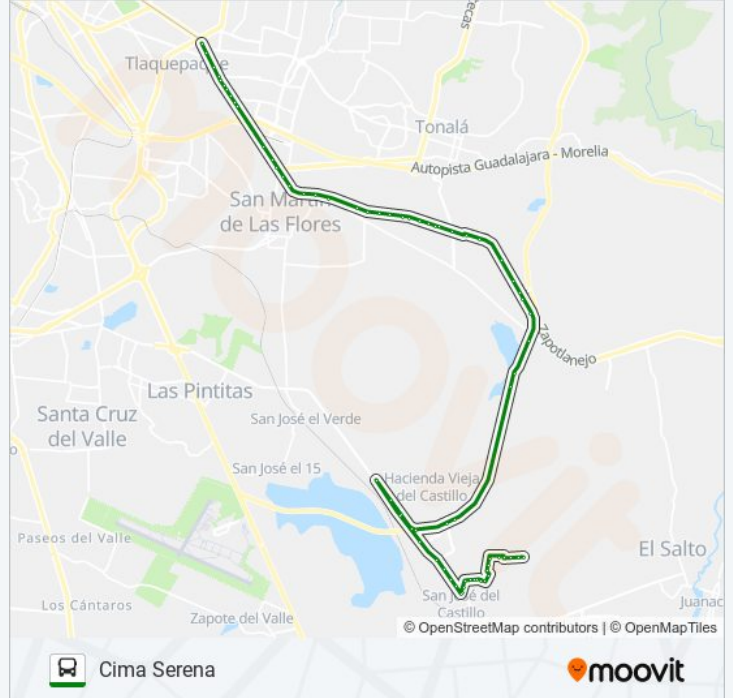

Centro Universitario de Tonalá

Hospital Civil de Oriente

Cima Serena

Parques del Castillo

Carretera El Salto

Brenntag

Hershey's

Honda

Retorno

Hershey's

Nuevo Periférico

Castillo De Chapultepec

Parques Del Castillo

Parque Industrial El Salto

Carretera El Salto, 81

5 de Febrero

Avenida Cima Serena, 45180

Cordillera

Sentido: Glorieta del Charro

63 paradas

[VER HORARIO DE LA LÍNEA](#)

Madeira

Cima Serena

Cima Serena