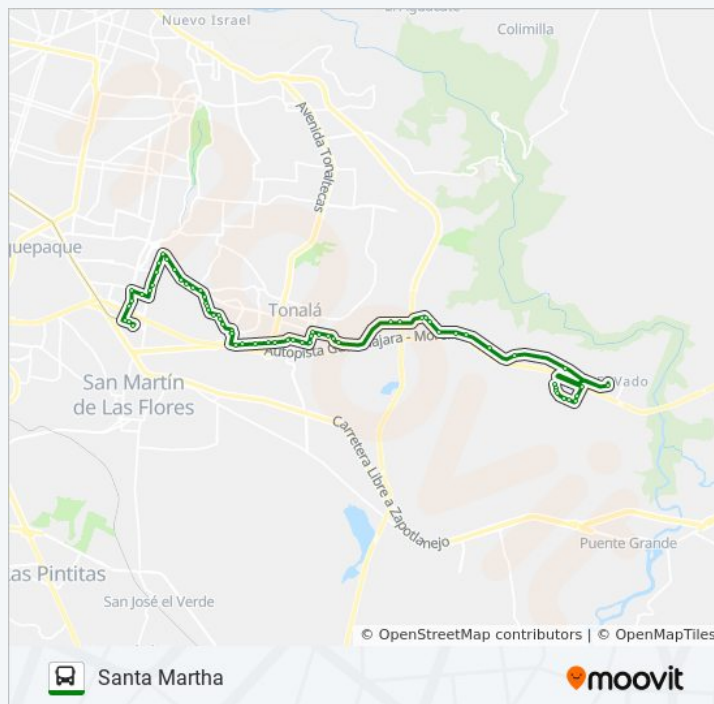

Liceo

## Información de la línea C106 de autobús

**Dirección:** Santa Martha

**Paradas:** 64

**Duración del viaje:** 50 min

**Resumen de la línea:**

Club Rotario De Tonalá

La More

Palmitas