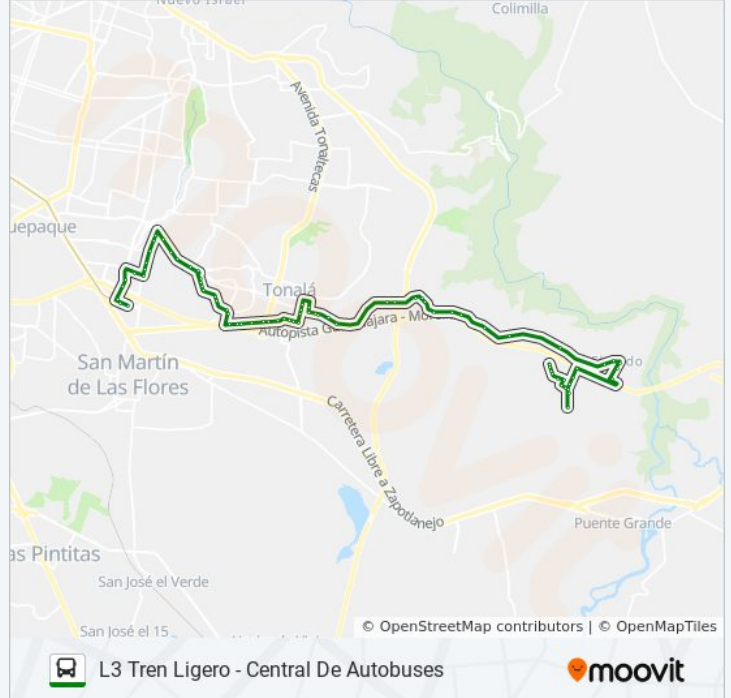

Usa la aplicación Moovit para encontrar la parada de la línea C106 de autobús más cercana y descubre cuándo llega la próxima línea C106 de autobús

### Sentido: L3 Tren Ligero - Central De Autobuses

76 paradas

[VER HORARIO DE LA LÍNEA](#)

Calle Contadores  
Calle Agricultores  
Economistas  
Calle De Los Tastoanes  
Calle Tenamaxtli  
Calle Rey Xolotl  
Calle Rey Xolotl, 340  
Calle Cerro De La Reina, 22  
De Los Arquitectos  
Militares  
De Los Arquitectos  
Cerro De La Reina  
Av. Reina Cihualpilli  
Calle Alcatraz  
Guadalajara - Zapotlanejo  
Parque Acuático El Palmar  
El Vado  
Artesanías  
Avenida Artesanías, 151  
Paseo Del Pedregal  
El Balón

### Información de la línea C106 de autobús

**Dirección:** L3 Tren Ligero - Central De Autobuses

**Paradas:** 76

**Duración del viaje:** 59 min

**Resumen de la línea:**

Cañada Real  
Cañadas 2  
Avenida Tonallan  
Cañadas  
Valtierra  
Palmar De Portobelo  
El Triangulito  
Plaza Vitoria  
El Moral Sección 1  
Reserva Residencial El Moral  
Calle Las Rosas  
La More  
Pirul  
Liceo  
Campo Oriente  
Pedro Moreno  
Pedro Moreno  
Venustiano Carranza  
5 De Mayo  
Galeana  
Anesagasti  
Pino Suárez  
Francisco I. Madero  
Javier Mina  
Tonaltecas  
Clavel  
Revolución  
Secundaria 56  
Primaria Francisco Villa  
Hacienda Chinameca  
División Del Norte  
Circuito Loma Sur X Loma D. Sur  
Loma Soleada Nte.

Paseo Lomas Del Sur X Cto Loma Sur

Loma Larga Sur

Loma Corta Sur

Calle Loma Plana Sur

Loma Azul

Arcos De Loma Dorada

El Rosario

Ignacio L. Vallarta