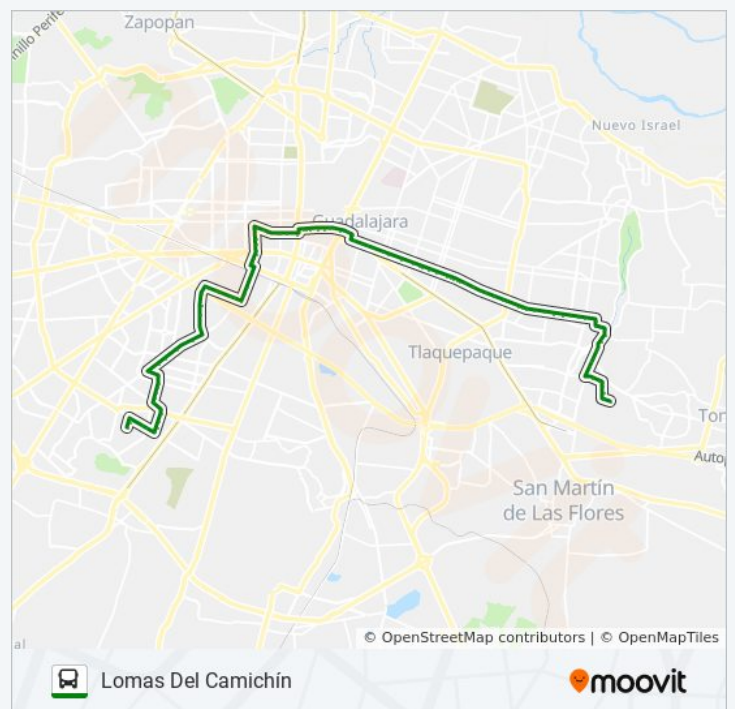

- Terminal 214
- Calle Río Tomatlán
- Av. Jaime Torres Bodet
- Islas Bálticas
- Av. Isla Gomera
- Umf 88 Imss
- Calle Isla Zanzibar, 4150
- Isla Banks
- Patria
- Av. Jesús Reyes Heróles
- Avenida Isla Gomera
- Isla Ústica
- Isla Socorro
- Isla Salomón
- Av. Isla Raza
- Isla Ciclades
- Av. Cruz Del Sur
- Rosario Castellanos
- Miguel López De Legaspi
- Isla Filipinas
- Francisco Vázquez Coronado
- Guayana
- Calle 14
- Calle 8
- Calz. Lázaro Cárdenas
- Eucalipto
- Piña
- Capulín
- Cerezo
- Durazno
- Naranja

Dirección: Lomas Del Camichín

Paradas: 108

Duración del viaje: 61 min

Resumen de la línea:

Roble

Fresno

Ciprés

España