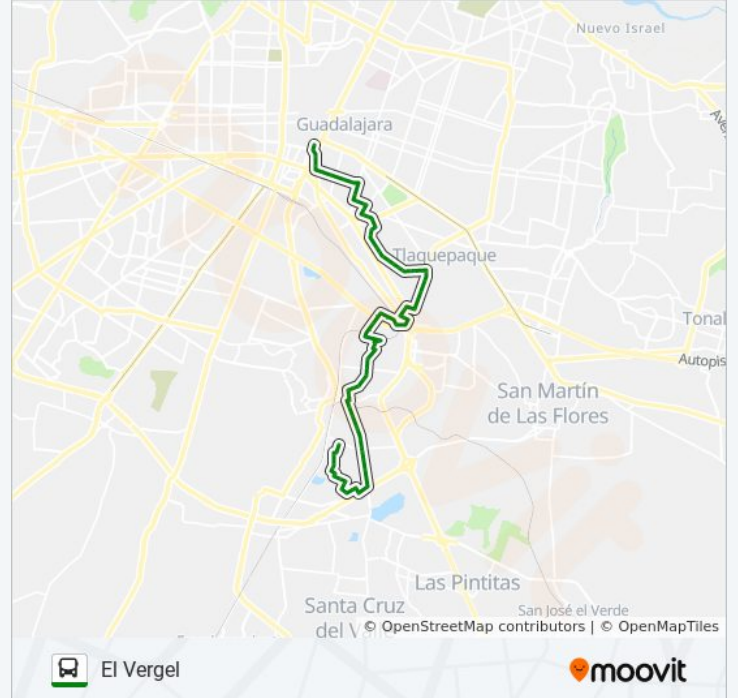

Metalurgia

Tornillo

Soplete

Rondana

La Rueda

Rivera

Nueva Galicia

Lauro Badillo Díaz