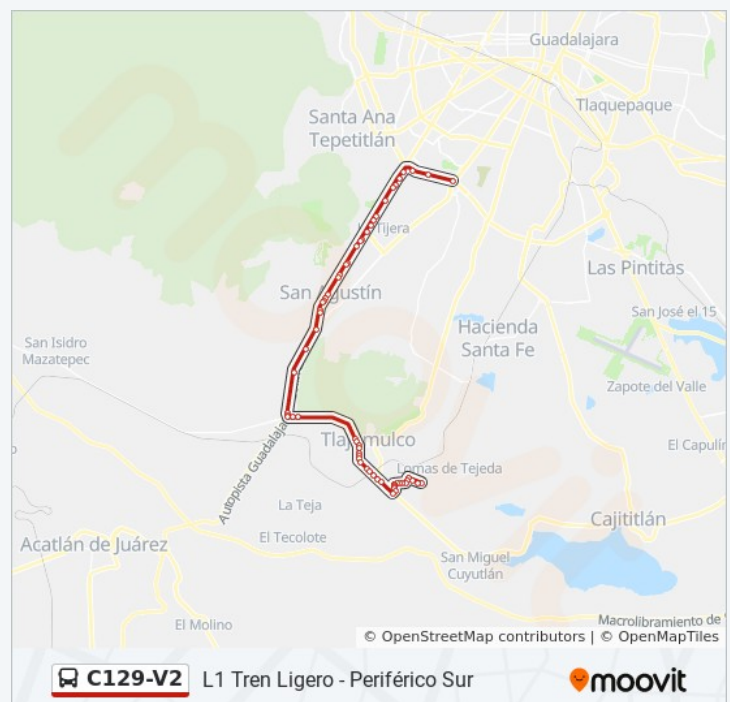

### Información de la línea C129-V2 de autobús

**Dirección:** L1 Tren Ligero - Periférico Sur

**Paradas:** 61

**Duración del viaje:** 62 min

**Resumen de la línea:**

Loma De Lima

Loma De Ancona

Blvrd. Lomas Del Sur