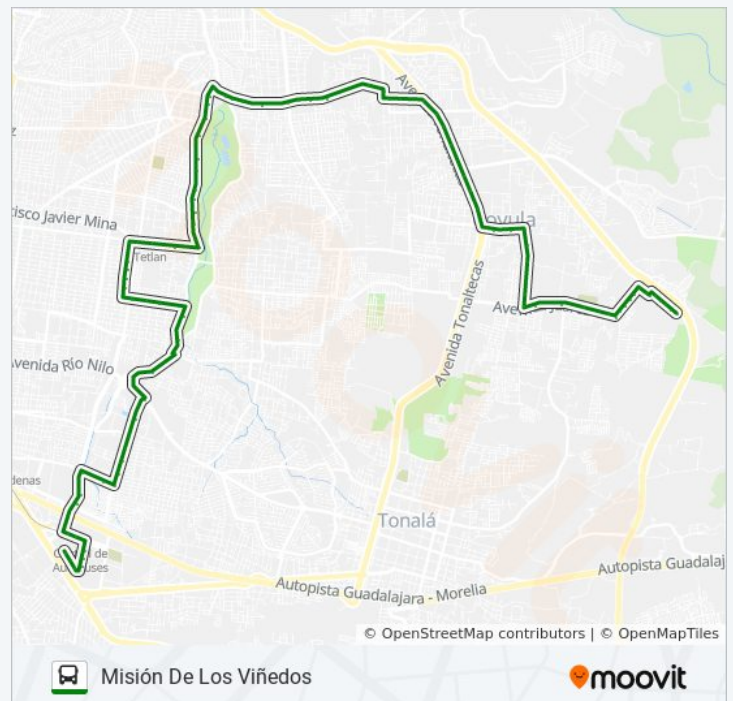

Misión De Los Viñedos Horario de ruta:

lunes	5:00 - 22:00
martes	5:00 - 22:00
miércoles	5:00 - 22:00
jueves	5:00 - 22:00
viernes	5:00 - 22:00
sábado	5:00 - 22:00
domingo	5:00 - 22:00

Información de la línea C29 - A de autobús

Dirección: Misión De Los Viñedos

Paradas: 91

Duración del viaje: 53 min

Resumen de la línea:

Mercedes Celis

Aurelia Guevara

Calle José María Verea

Enrique Granados