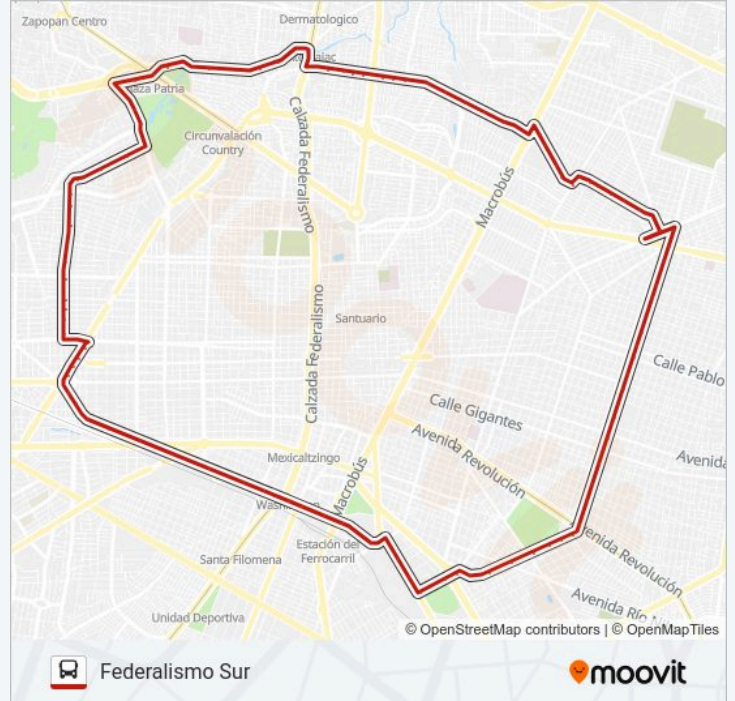

Información de la línea T18-B - TERRANOVA de autobús

Dirección: Federalismo Sur**Paradas:** 98**Duración del viaje:** 78 min**Resumen de la línea:**

Jesús García

José María Vigil

Otranto

Colomos

Pablo Neruda

Labrador

Puerto Bello

Ottawa

Río de la Plata

Brasilia

Plaza Patria

Lago Ginebra

Lago Superior

Cádiz

Experiencia

Oviedo

Navarra

Badajoz

Normalistas

Monte San Elías

Sierra Leona

Estadio Jalisco

Tikal

Izamal

Monte Albán

Chichen Itzá

Belisario Domínguez

Monte La Luna

Puerto Soto La Marina