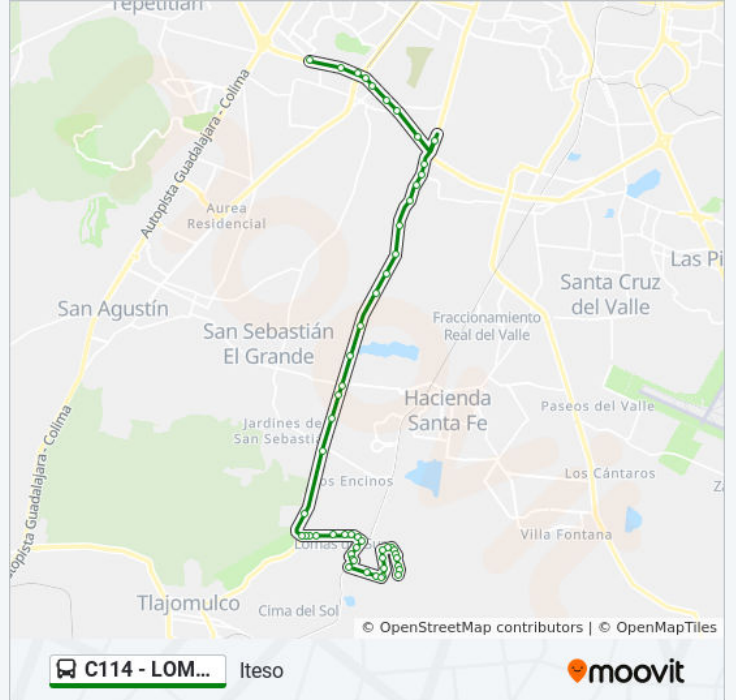

Villalta

Morelos

Camino A Agua Amarilla

Campos Sao Paulo

Rancho La Teja

Belcanto

Camino Real A Agua Amarilla

Camino Real

Aurora

Arroyo Seco

González Gallo

Periférico

San Sebastianito

De La Cantera

Camichines

Comonfort

Periférico Sur

Tren Ligero

Terminal Sur De Autobuses

Iteso

Sentido: Valle De Los Encinos

48 paradas

[VER HORARIO DE LA LÍNEA](#)

Tren Ligero