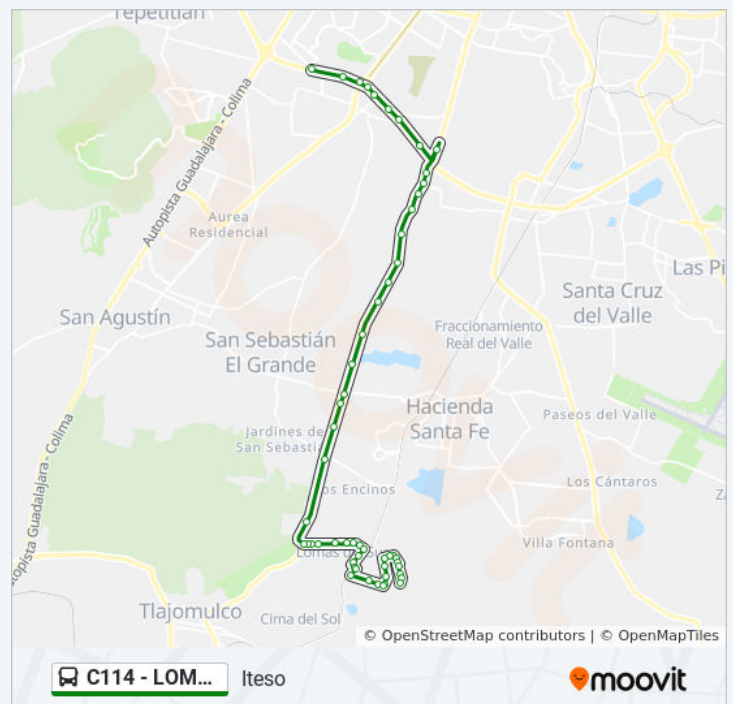

Lomas De Madrid

Av. Paseo Del Chivatillo

Loma De Milán

Av. Lomas De Roma

Horario de la línea C114 - LOMAS DEL SUR de autobús

Valle De Los Encinos Horario de ruta:

lunes	5:00 - 22:00
martes	5:00 - 22:00
miércoles	5:00 - 22:00
jueves	5:00 - 22:00
viernes	5:00 - 22:00
sábado	5:00 - 22:00
domingo	6:00 - 22:00

Información de la línea C114 - LOMAS DEL SUR de autobús

Dirección: Valle De Los Encinos

Paradas: 48

Duración del viaje: 50 min

Resumen de la línea:

Av. Lomas De Ginebra

Lomas Del Sur Avenida Lomas De Ginebra