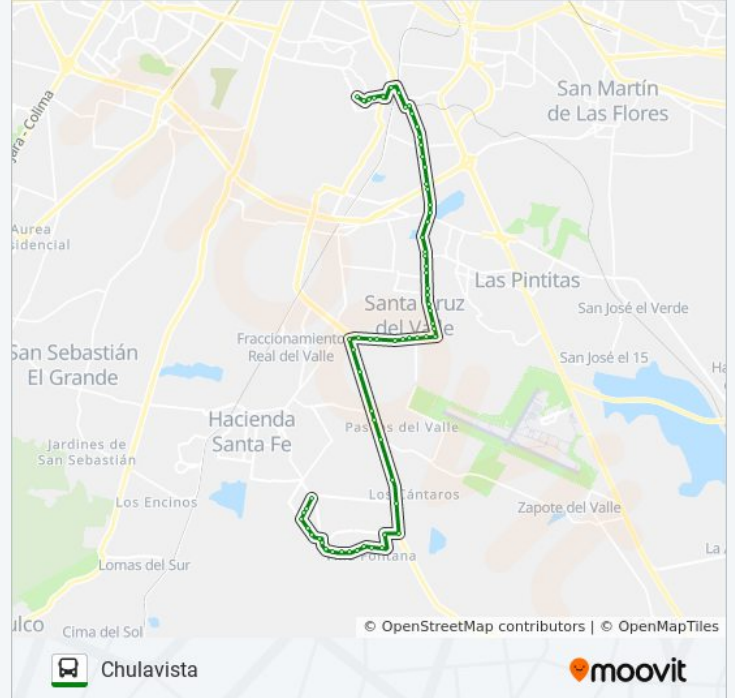

Francisco I. Madero

González Gallo

20 1o. De Mayo Poniente

Prolongación 1° De Mayo, 74

Avenida 1° De Mayo

Primero De Mayo

Avenida 1 De Mayo

Avenida 1 De Mayo

Prolongación 1° De Mayo

Avenida Adolf Bernard Horn Junior

Fraccionamiento Las Villas

Avenida Adolf Bernard Horn Junior 6800

Avenida Adolf Bernard Horn Junior 6800

Carr. A El Zapote

Cántaros

Camino A La Presa

Camino A Plaza De Toros El Mirador

Plaza De Toros

Villa Santa Cruz, 217

Villa Santiago De Compostela

Villa Palermo

Villa Roma

Villa Barcelona

Cerro Canelo

Boulevard Chulavista 499

Boulevard Chulavista 399

Cerro De Alcalá

Granada

Secundaria 74 Mixta

Parque Etapa 8

Río De Janeiro

Cerro Del Jiutepec