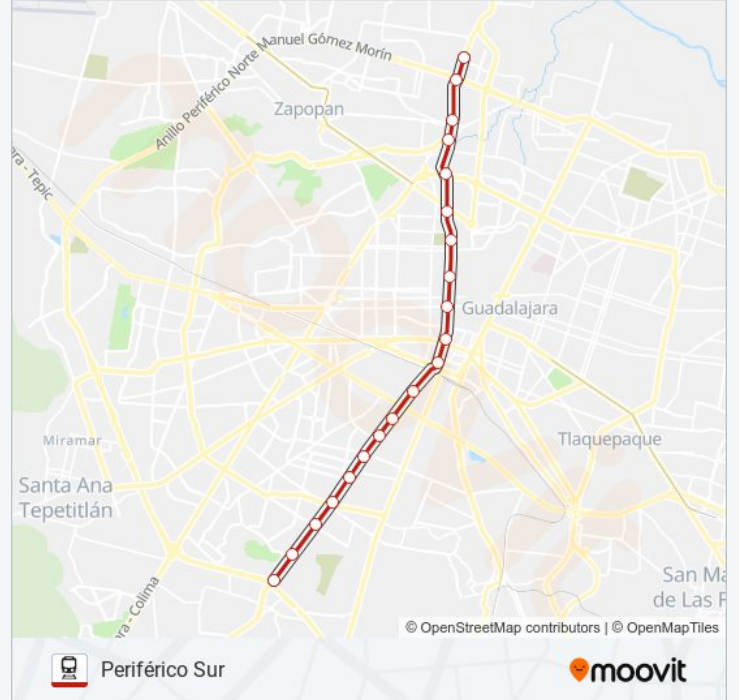

## Tren Ligero: Auditorio - Periférico Sur

Usa La App

La línea TL-1 de tren (Tren Ligero: Auditorio - Periférico Sur) tiene 2 rutas. Sus horas de operación los días laborables regulares son:

(1) a Auditorio: 05:00 - 22:44(2) a Periférico Sur: 05:00 - 22:44

### Sentido: Periférico Sur

20 paradas

[VER HORARIO DE LA LÍNEA](#)

- Auditorio
- Periférico Norte
- Dermatológico
- Atemajac
- División del Norte
- Ávila Camacho
- Mezquitán
- Refugio
- Juárez
- Mexicaltzingo
- Washington
- Santa Filomena
- Unidad Deportiva
- Urdaneta
- 18 de Marzo
- Isla Raza
- Patria
- España

### Horario de la línea TL-1 de tren

Periférico Sur Horario de ruta:

lunes	05:00 - 22:44
martes	05:00 - 22:44
miércoles	05:00 - 22:44
jueves	05:00 - 22:44
viernes	05:00 - 22:44
sábado	05:00 - 22:44
domingo	05:00 - 22:44

### Información de la línea TL-1 de tren

**Dirección:** Periférico Sur

**Paradas:** 20

**Duración del viaje:** 31 min

**Resumen de la línea:**

Los horarios y mapas de la línea TL-1 de tren están disponibles en un PDF en [moovitapp.com](https://moovitapp.com). Utiliza Moovit App para ver los horarios de los autobuses en vivo, el horario del tren o el horario del metro y las indicaciones paso a paso para todo el transporte público en Guadalajara.