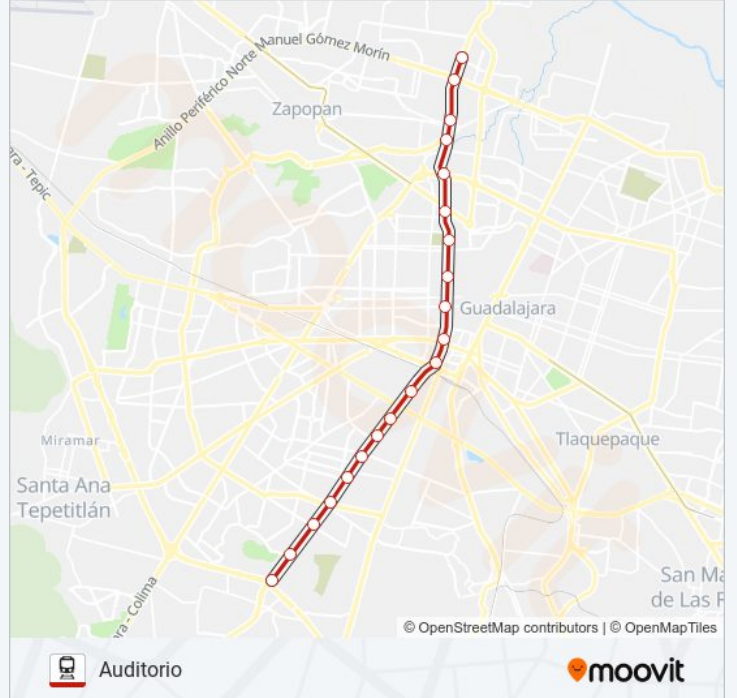

### Sentido: Auditorio

20 paradas

[VER HORARIO DE LA LÍNEA](#)

Periférico Sur

Santuario Mártires de Cristo Rey

España

Patria

Isla Raza

### Información de la línea TL-1 de tren

**Dirección:** Auditorio

**Paradas:** 20

**Duración del viaje:** 31 min

**Resumen de la línea:**

### Sentido: Periférico Sur

20 paradas

[VER HORARIO DE LA LÍNEA](#)

- Auditorio
- Periférico Norte
- Dermatológico
- Atemajac
- División del Norte
- Ávila Camacho
- Mezquitán
- Refugio
- Juárez
- Mexicaltzingo
- Washington
- Santa Filomena
- Unidad Deportiva
- Urdaneta
- 18 de Marzo
- Isla Raza
- Patria
- España