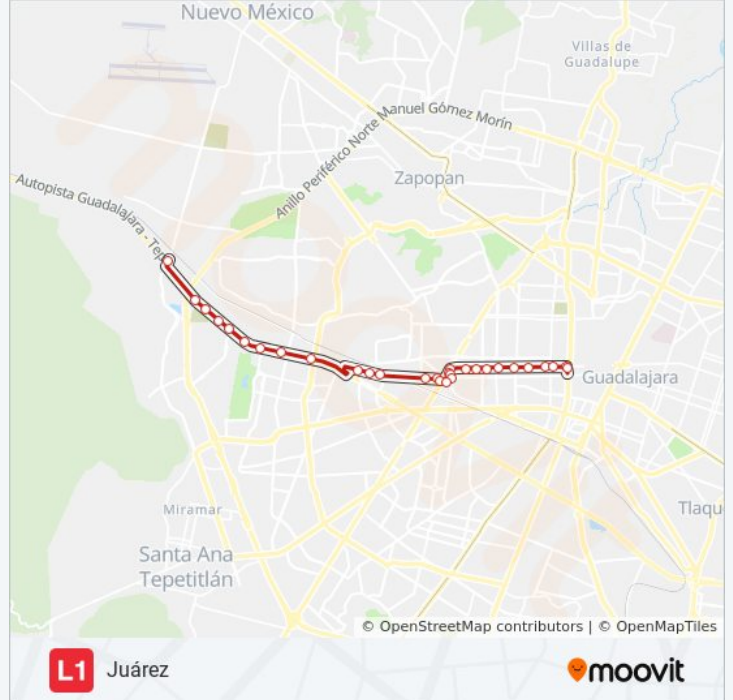

López Mateos

López Mateos

V. Salado Álvarez

Francisco Rojas

Aurelio Luis Gallardo X Hidalgo

Américas

Chapultepec

General Coronado

Gregorio Dávila

Juan N. Cumplido

Federalismo

Federalismo 2

Los horarios y mapas de la línea 1 de autobús están disponibles en un PDF en moovitapp.com. Utiliza [Moovit App](#) para ver los horarios de los autobuses en vivo, el horario del tren o el horario del metro y las indicaciones paso a paso para todo el transporte público en Guadalajara.

[Acerca de Moovit](#) • [Soluciones MaaS](#) • [Países incluidos](#) • [Comunidad de Moovitors](#)

© 2024 Moovit - Todos los derechos reservados

Mira los tiempos de llegada en tiempo real