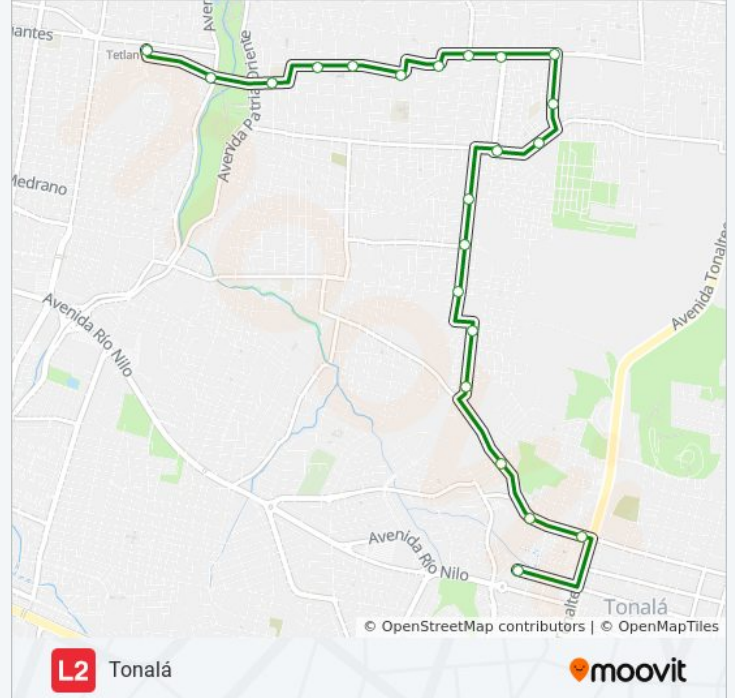

Loma Ahuisculco

El Zapote

Policía

Tonaltecas

Alfarería

Los horarios y mapas de la línea 2 de autobús están disponibles en un PDF en moovitapp.com. Utiliza [Moovit App](#) para ver los horarios de los autobuses en vivo, el horario del tren o el horario del metro y las indicaciones paso a paso para todo el transporte público en Guadalajara.

[Acerca de Moovit](#) • [Soluciones MaaS](#) • [Países incluidos](#) • [Comunidad de Moovitors](#)

© 2023 Moovit - Todos los derechos reservados

Mira los tiempos de llegada en tiempo real