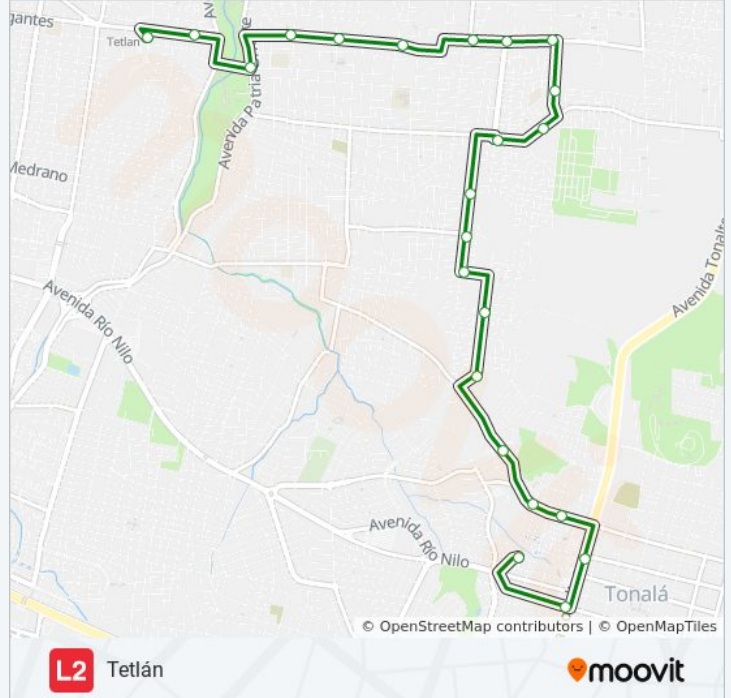

**Sentido: Tetlán**

23 paradas

[VER HORARIO DE LA LÍNEA](#)

Alfarería  
Zaragoza  
Tonaltecas  
Policía  
El Zapote  
Loma Ahuisculco  
Educadores  
Cruz Bernabé  
Insurgentes  
Industria  
Ciprés  
Loma Bonita  
Basilio Vadillo  
Manuel López Cotilla  
Misión San Francisco  
Zalatitán  
Capuchina  
Motolinia  
Zalatitán  
La Pila

**Horario de la línea 2 de autobús**

Tetlán Horario de ruta:

lunes	5:00 - 22:20
martes	5:00 - 22:20
miércoles	5:00 - 22:20
jueves	5:00 - 22:20
viernes	5:00 - 22:20
sábado	5:00 - 22:20
domingo	5:00 - 22:20

**Información de la línea 2 de autobús****Dirección:** Tetlán**Paradas:** 23**Duración del viaje:** 22 min**Resumen de la línea:**

González Ortega

Solidaridad

Tetlán

### Sentido: Tonalá

23 paradas

[VER HORARIO DE LA LÍNEA](#)

Tetlán

Solidaridad

González Ortega

La Pila

Zalatitán