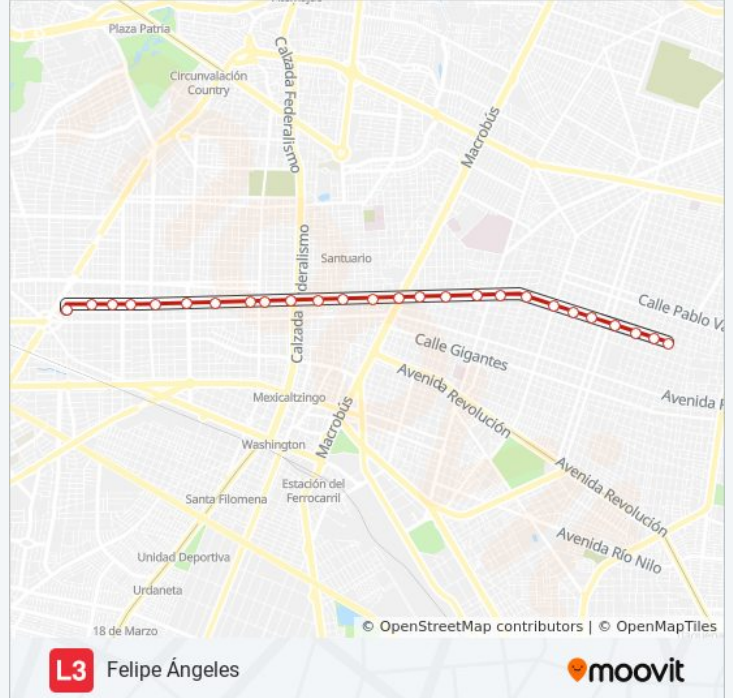

Usa la aplicación Moovit para encontrar la parada de la línea 3 de autobús más cercana y descubre cuándo llega la próxima línea LÍNEA 3 de autobús

**Sentido: Felipe Ángeles**

26 paradas

[VER HORARIO DE LA LÍNEA](#)

**Horario de la línea 3 de autobús**

Felipe Ángeles Horario de ruta:

lunes	5:00 - 23:00
martes	5:00 - 23:00
miércoles	5:00 - 23:00
jueves	5:00 - 23:00
viernes	5:00 - 23:00
sábado	5:00 - 23:00
domingo	14:00 - 23:00

**Información de la línea 3 de autobús****Dirección:** Felipe Ángeles**Paradas:** 26**Duración del viaje:** 23 min**Resumen de la línea:**

José María Gómez

Rita Pérez De Moreno

San Juan Bosco

Rivas Guillén

### Sentido: Los Arcos

27 paradas

[VER HORARIO DE LA LÍNEA](#)

Industria

Francisco Villa

Damián Carmona

San Juan Bosco

Rita Pérez De Moreno