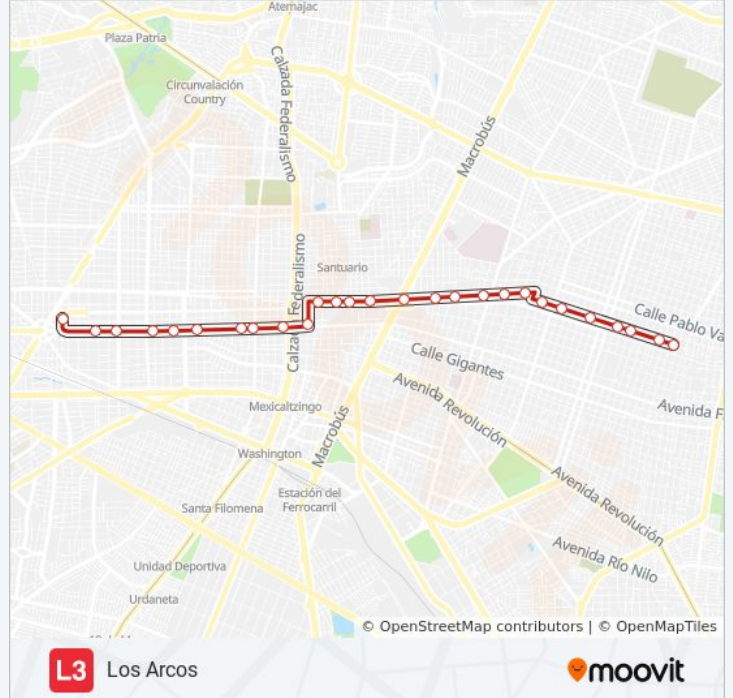

### Horario de la línea 3 de autobús

Los Arcos Horario de ruta:

lunes	5:00 - 23:00
martes	5:00 - 23:00
miércoles	5:00 - 23:00
jueves	5:00 - 23:00
viernes	5:00 - 23:00
sábado	5:00 - 23:00
domingo	14:00 - 23:00

### Información de la línea 3 de autobús

**Dirección:** Los Arcos

**Paradas:** 27

**Duración del viaje:** 24 min

**Resumen de la línea:**

Juárez

Paraninfo

Argentina

Consulado

Chapultepec

Unión

Club De Industriales

Centro Magno

Morelos

Los horarios y mapas de la línea 3 de autobús están disponibles en un PDF en [moovitapp.com](https://moovitapp.com). Utiliza [Moovit App](#) para ver los horarios de los autobuses en vivo, el horario del tren o el horario del metro y las indicaciones paso a paso para todo el transporte público en Guadalajara.