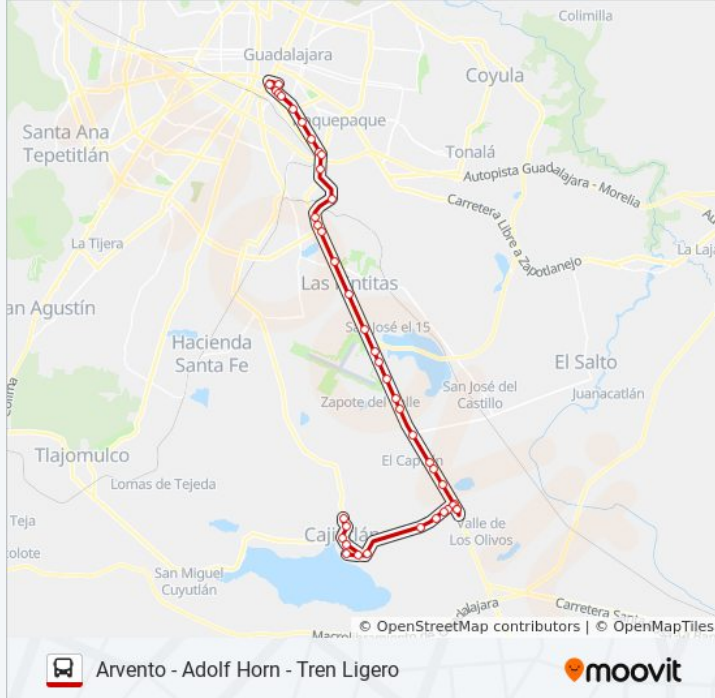

Información de la línea ARVENTO de autobús

Dirección: Central Vieja

Paradas: 42

Duración del viaje: 74 min

Resumen de la línea:

Crucero De El Salto

Sanmina

El Zapote

Motel Viena

El Refugio Del Valle

Aeropuerto

San José Del 15

Kilómetro 13

Club De Golf Atlas

Periférico Sur

Cristóbal Colón

Españoles

El Tapatío

Fraccionamiento Revolución

Niños Héroes

Parras

Río Reforma

Río La Barca

Salvador López Chávez

Nicolás Bravo

Analco

Dr. Roberto Michel

Parque Agua Azul

Antigua Central Camionera

Sentido: L1 Tren Ligero - Periférico Sur

29 paradas

[VER HORARIO DE LA LÍNEA](#)