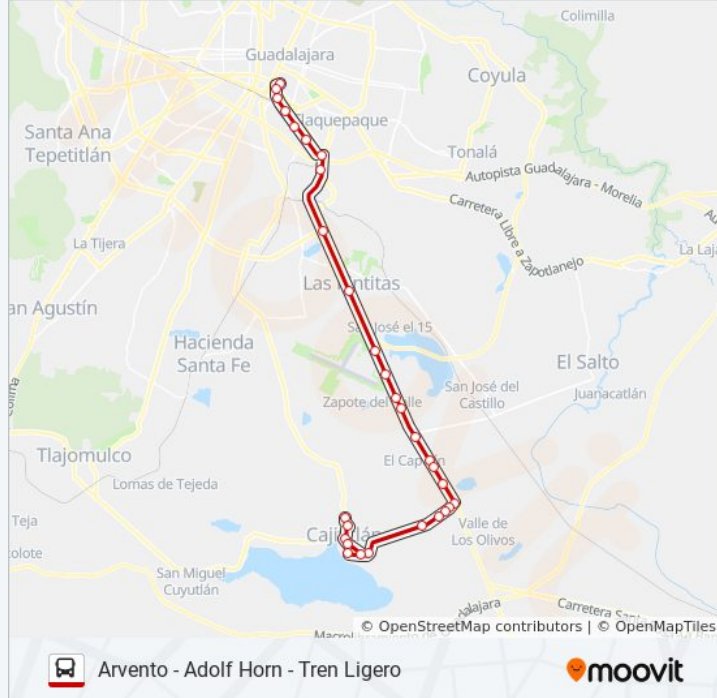

Periférico Sur

Kilómetro 13

Aeropuerto

La Selva

El Zapote

Sanmina

Club San Rafael

Agaves

Carretera A Cajititlán 310

Central De Autobuses De Cajititlán

Carretera A Cajititlán, 1703

Carretera A Cajititlán, 110

Carretera A Cajititlán, 200

Arvento

Arvento

Arvento - Adolf Horn - Tren Ligero

Sentido: Central Vieja

42 paradas

[VER HORARIO DE LA LÍNEA](#)

Arvento

Arvento

Arvento X Carretera A Cajititlán

Carretera A Cajititlán, 110

Carretera A Cajititlán, 1703

La Calera

Circuito Metropolitano Sur

Villa San Remo

Rancho Alegre

Agaves

Horario de la línea ARVENTO de autobús

Central Vieja Horario de ruta:

lunes	4:30 - 20:30
martes	4:30 - 20:30
miércoles	4:30 - 20:30
jueves	4:30 - 20:30
viernes	4:30 - 20:30
sábado	4:30 - 20:30
domingo	4:30 - 20:30