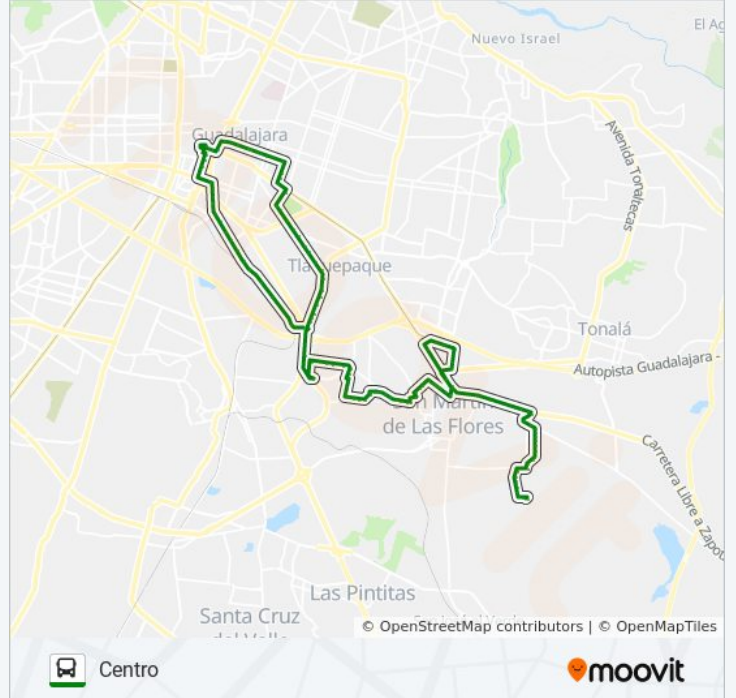

Faja De Oro

Minatitlán

Papantla

Puerto Campeche

Agua Dulce

Agua Dulce, 222

Agua Dulce X Cihuatlán

Agua Dulce X Tamiahua

Calle Tamiahua, 728

Planeta, 47

Salvador Orozco Loreto

Calle Chamela

Calle Primavera

Calle Puerto Melaque

16 Salvador Orozco Loreto

Calle Aguacate