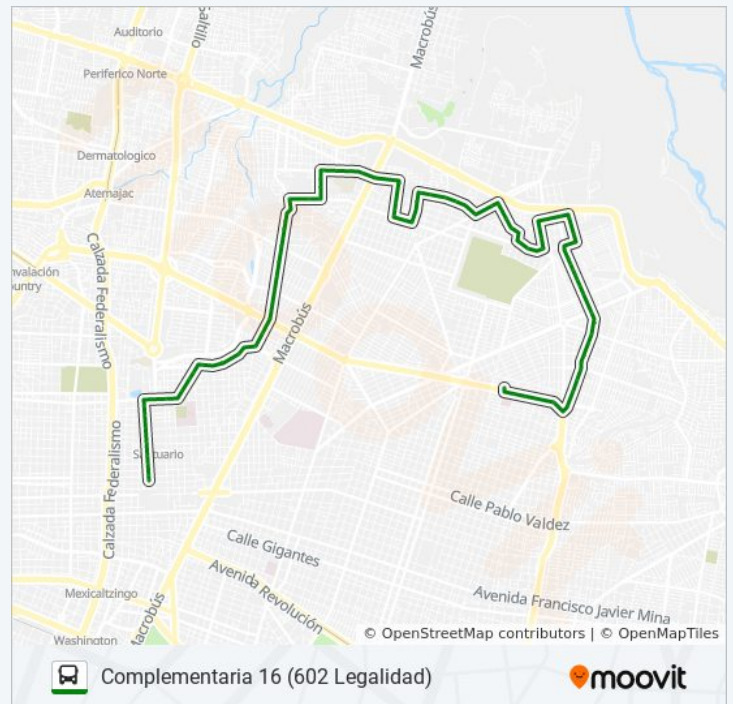

### Información de la línea C16 de autobús

**Dirección:** Mercado Corona

**Paradas:** 81

**Duración del viaje:** 41 min

**Resumen de la línea:**

San Gabriel

Montañas Rocosas

Santa Martha