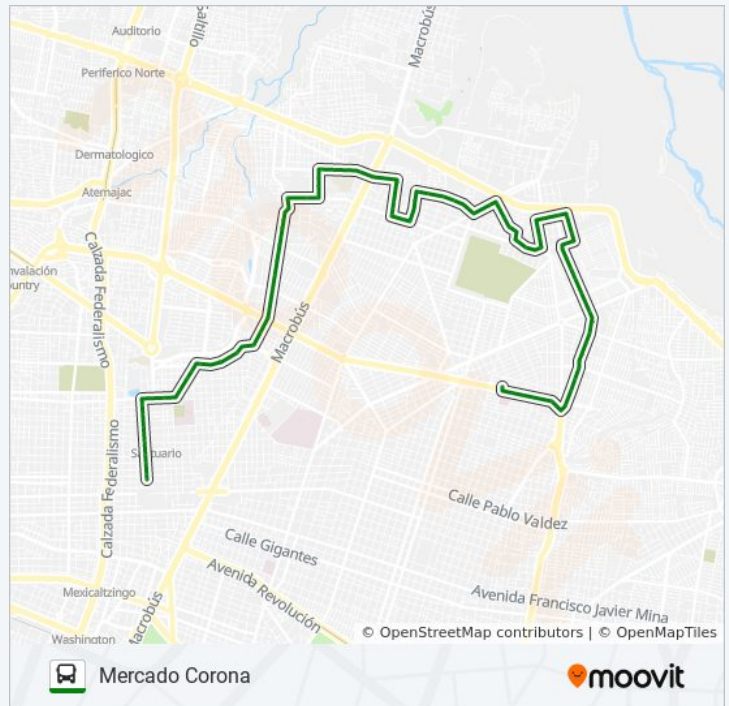

### Información de la línea C21 de autobús

**Dirección:** Mercado Corona

**Paradas:** 84

**Duración del viaje:** 41 min

**Resumen de la línea:**

San Isidro

San Gabriel

Montañas Rocosas