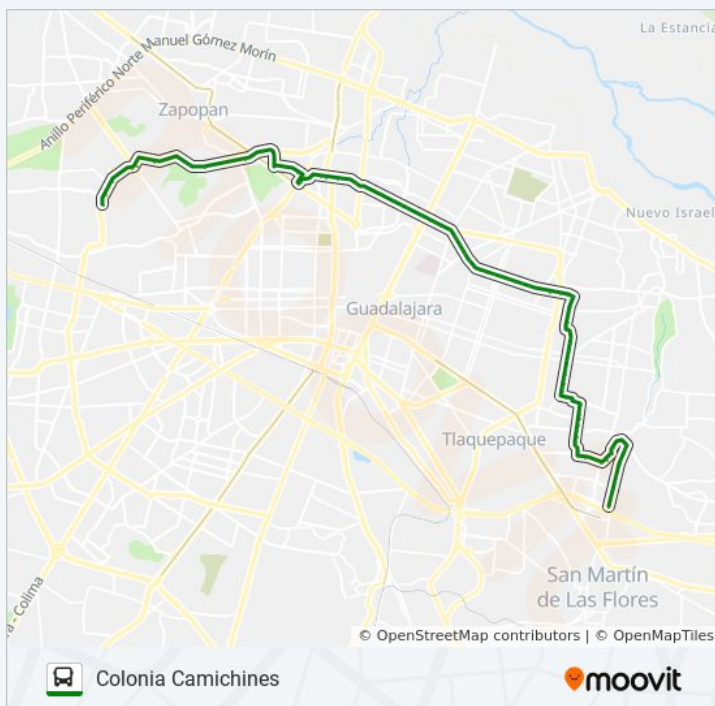

1174 Calle Puerto Melaque

Porfirio Díaz

**Dirección:** Colonia Camichines

**Paradas:** 104

**Duración del viaje:** 64 min

**Resumen de la línea:**

Pedro Celestino Negrete

Ramón Blancarte