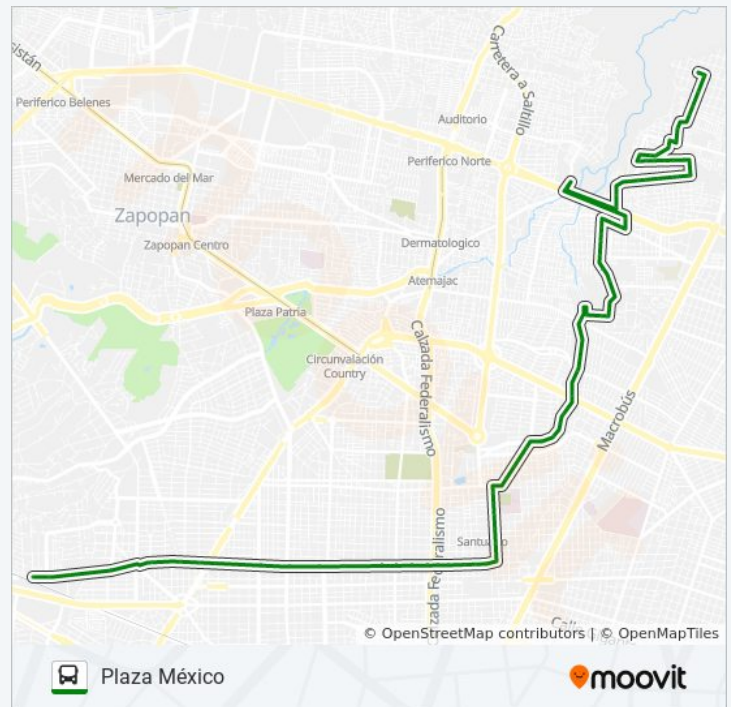

María Luisa Martínez

Salvador Anguiano

José Santos Villa, 906

María Del Carmen Frías

Horario de la línea C107 de autobús

Plaza México Horario de ruta:

lunes	05:00 - 19:10
martes	05:00 - 19:10
miércoles	05:00 - 19:10
jueves	05:00 - 19:10
viernes	05:00 - 19:10
sábado	05:15 - 20:55
domingo	05:15 - 20:55

Información de la línea C107 de autobús

Dirección: Plaza México

Paradas: 94

Duración del viaje: 56 min

Resumen de la línea:

Guillermo Chávez

Eustaquio Arias

Ignacio Mejía