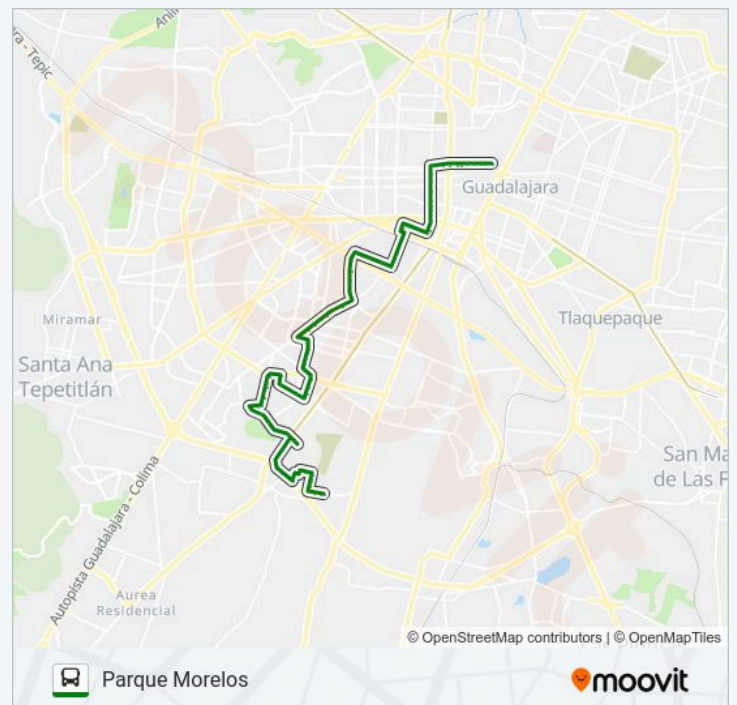

Esmeralda

Lirio

Cuyucuata

Crisantemo
De Las Rosas
Maravilla
Av. Tizapan

Sentido: Parque Morelos

89 paradas

[VER HORARIO DE LA LÍNEA](#)

Amapola
Belén
Crisantemo
Cuyucuata, 62c
Lirio
Esmeralda
Tulipán
Almendra
Clavel
Nardo
Rosa Blanca
Orquídea
Pino
Del Baile
Orquídea
Tepexpan
Periférico Sur
Comonfort
Paseo de los Patios
Cristóbal Colón
Cristóbal Colón
Isla Mezcala
Vista a la Campiña
Farallón
Tabachines

Horario de la línea T07/C04 de autobús

Parque Morelos Horario de ruta:

lunes	05:00 - 20:00
martes	05:00 - 20:00
miércoles	05:00 - 20:00
jueves	05:00 - 20:00
viernes	05:00 - 20:00
sábado	05:00 - 20:00
domingo	05:00 - 20:00

Información de la línea T07/C04 de autobús

Dirección: Parque Morelos

Paradas: 89

Duración del viaje: 56 min

Resumen de la línea:

Pinabetes

Cruz De Las Colinas

Pinavetes

Río Verde

Avenida Tabachines X Río Tomatlán

Patria

Ahuehuetes

Ahuehuetes

Islas Bálticas

Av. Isla Gomera

Umf 88 Imss