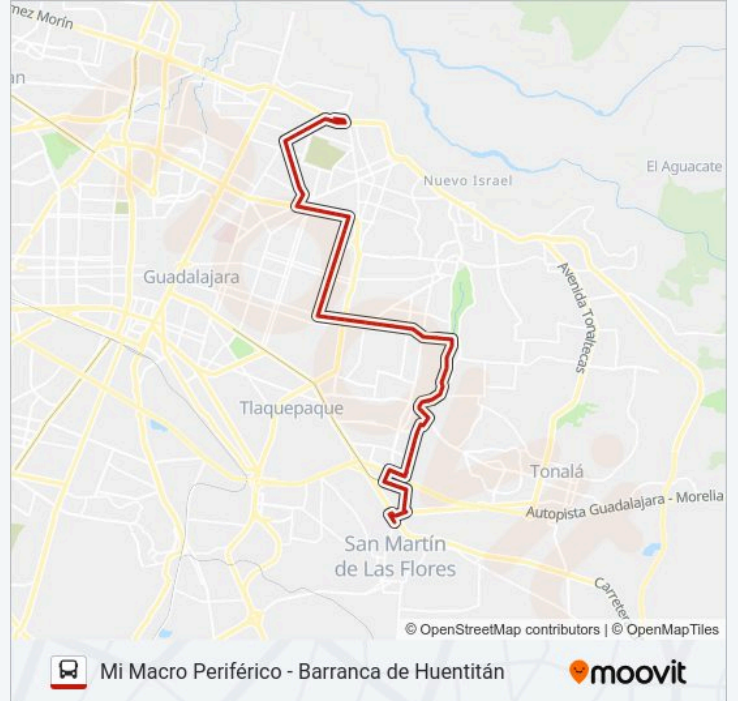

Información de la línea A02 de autobús

Dirección: Mi Macro Periférico - Barranca de Huentitán

Paradas: 84

Duración del viaje: 50 min

Resumen de la línea:

Santa Rosalía
Colorines
Avenida Río Nilo
Plaza Lomas
Av. Malecón
Federico Medrano
Loreto Méndez
Avenida Malecón, 614
Refugio Rubio X Malecón
Adrian Puga X Malecón
La Capilla
Avenida Malecón, 156
María Reyes
Solidaridad
Manuel Uribe
Tetlán
Tetlán
Presa Tívoli
Jardines de San Francisco
Jardines de Babilonia
La Aurora
Arquimedes
Demóstenes
Demócrito
Túnez
Antonio Enríquez
San Jacinto
Lagunitas
Huertas
Guelatao
Felipe Ángeles
Josefa Ortiz de Domínguez

Industria

Federación

Manuel Payno

Emilio Rabaza

Puerto Melaque

Santo Tomás

San Esteban

Santa Clemencia