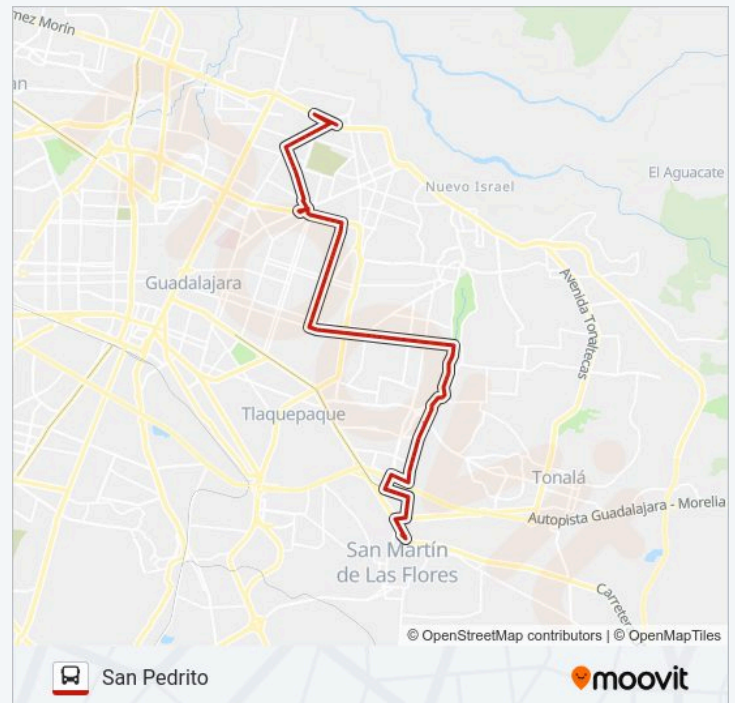

Información de la línea A02 de autobús

Dirección: San Pedrito

Paradas: 83

Duración del viaje: 48 min

Resumen de la línea:

Jesús Urueta

Pablo Valdez

Industria