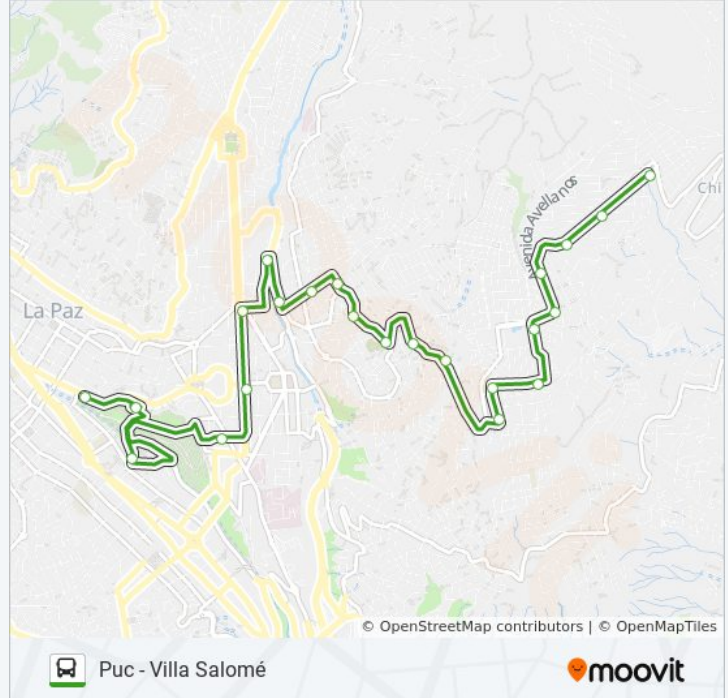

Plaza Camacho
Estación De Transferencia
Umsa
Villalobos
Av. Busch / Calle Carrasco
Busch
Puente Paraguay
Los Claveles
Rafael Ballivián
3 Viejas
Esteban Arce, 2196
Cementerio Judio
Capilla Azul
Cruce Alto San Antonio
Mercado 10 De Enero
23 De Marzo
Circunvalación
Samapa
Plaza Ergueta
Sector Cns
Antenas Entel

Horario de la línea VILLA SALOMÉ de autobús

Puc - Villa Salomé Horario de ruta:

lunes	24 horas
martes	24 horas
miércoles	24 horas
jueves	24 horas
viernes	24 horas
sábado	24 horas
domingo	24 horas

Información de la línea VILLA SALOMÉ de autobús**Dirección:** Puc - Villa Salomé**Paradas:** 23**Duración del viaje:** 20 min**Resumen de la línea:**

Los Gráficos

Cosmos 85

Sentido: Villa Salomé - Puc

23 paradas

[VER HORARIO DE LA LÍNEA](#)

Cosmos 85

Los Gráficos

Antenas Entel

Sector Cns

Plaza Ergueta

Samapa

Circunvalación

23 De Marzo

Mercado 10 De Enero

Cruce Alto San Antonio

Capilla Azul